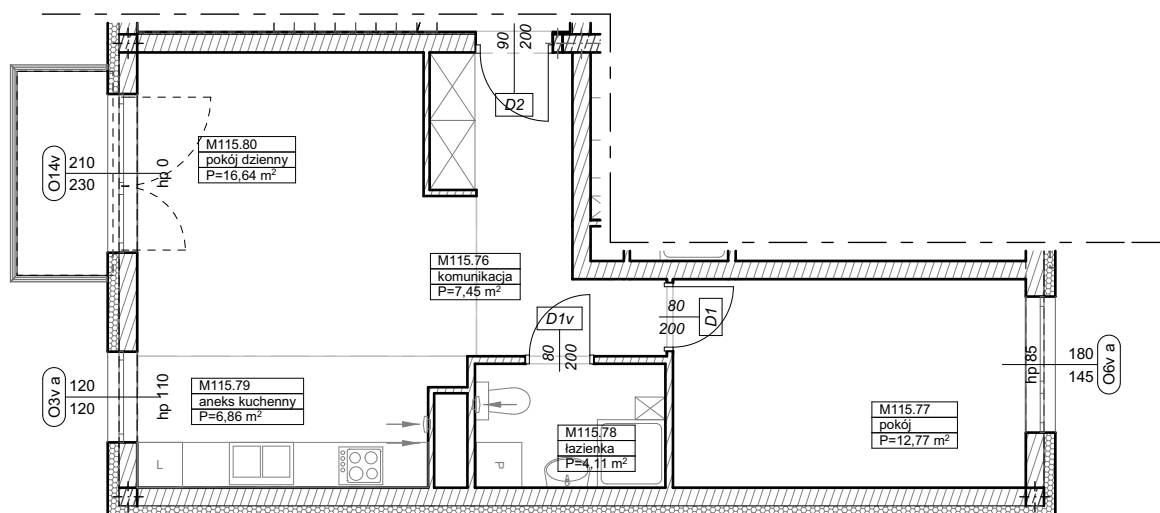

BUDYNKI WIELORODZINNE
Z GARAŻEM PODZIEMNYM
UL. LITERACKA, POZNAŃ
DZ. NR 1/82 OBRĘB GOŁĘCIN

MIESZKANIE nr M115
TYP 2PA
POWIERZCHNIA 47,83 m²

UL. LITERACKA

BUDYNEK 7MW-4

NR POM.	NAZWA	POWIERZCHNIA m ²
M115.76	komunikacja	7,45
M115.77	pokój	12,77
M115.78	łazienka	4,11
M115.79	aneks kuchenny	6,86
M115.80	pokój dzienny	16,64
		47,83 m²

Partycypacja:.....
Kaucja:.....

UWAGA : - wymiary pomieszczeń na rysunku podane są w stanie surowym.
- N - mieszkanie z możliwością przystosowania dla osoby niepełnosprawnej, poruszającej się na wózku