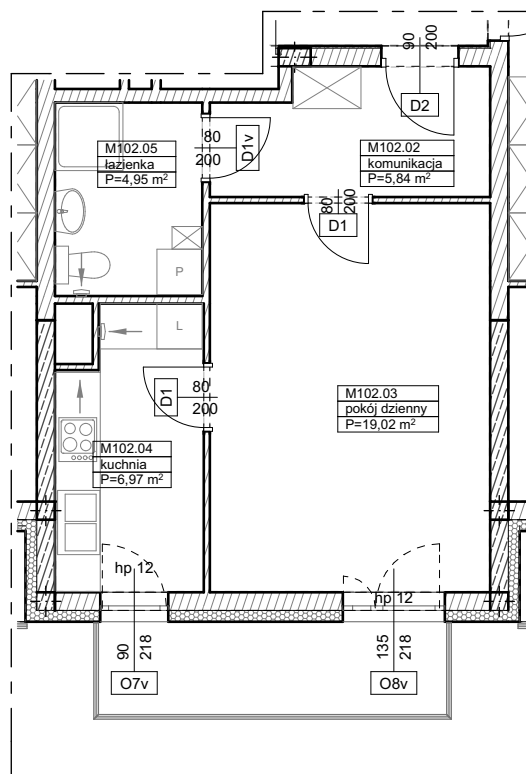

BUDYNKI WIELORODZINNE
Z GARAŻEM PODZIEMNYM
UL. LITERACKA, POZNAŃ
DZ. NR 1/82 OBRĘB GOŁĘCIN

MIESZKANIE nr M102
TYP 1P+K
POWIERZCHNIA 36,78 m²

UL. LITERACKA

BUDYNEK 7MW-4

NR POM.	NAZWA	POWIERZCHNIA m ²
M102.02	komunikacja	5,84
M102.03	pokój dzienny	19,02
M102.04	kuchnia	6,97
M102.05	łazienka	4,95
		36,78 m²

Partycypacja:.....
Kaucja:.....

UWAGA : - wymiary pomieszczeń na rysunku podane są w stanie surowym.
- N - mieszkania z możliwością przystosowania dla osoby niepełnosprawnej, poruszającej się na wózku