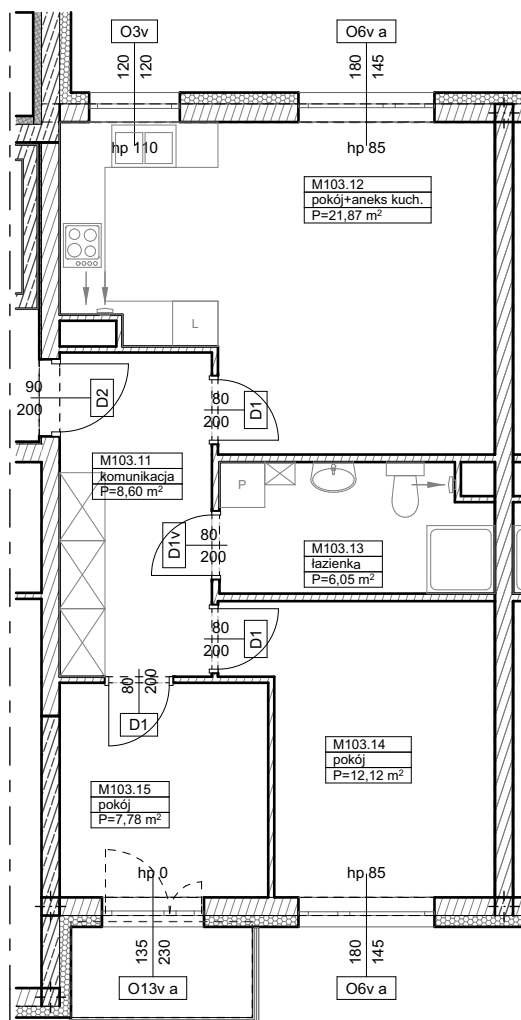

BUDYNKI WIELORODZINNE
Z GARAŻEM PODZIEMNYM
UL. LITERACKA, POZNAŃ
DZ. NR 1/82 OBRĘB GOŁĘCIN

MIESZKANIE nr M103
TYP 3PA
POWIERZCHNIA 56,42 m²

UL. LITERACKA

BUDYNEK 7MW-4

NR POM.	NAZWA	POWIERZCHNIA m ²
M103.11	komunikacja	8,60
M103.12	pokój+aneks kuch.	21,87
M103.13	łazienka	6,05
M103.14	pokój	12,12
M103.15	pokój	7,78
		56,42 m ²

Partycypacja:.....
Kaucja:.....

UWAGA : - wymiary pomieszczeń na rysunku podane są w stanie surowym.

- N - mieszkania z możliwością przystosowania dla osoby niepełnosprawnej, poruszającej się na wózku