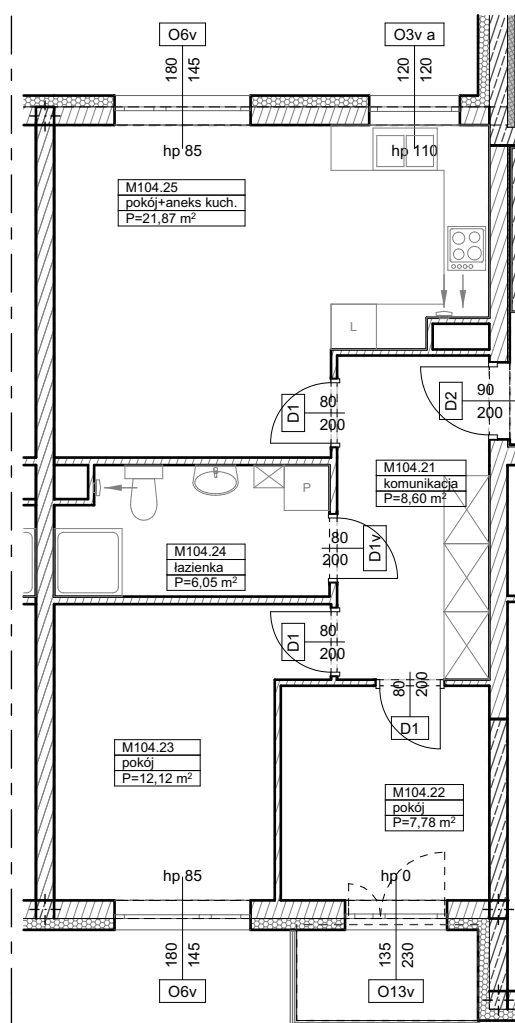

BUDYNKI WIELORODZINNE
Z GARAŻEM PODZIEMNYM
UL. LITERACKA, POZNAŃ
DZ. NR 1/82 OBRĘB GOŁĘCIN

MIESZKANIE nr M104
TYP 3PA
POWIERZCHNIA 56,42 m²

UL. LITERACKA

BUDYNEK 7MW-4

NR POM.	NAZWA	POWIERZCHNIA m ²
M104.21	komunikacja	8,60
M104.22	pokój	7,78
M104.23	pokój	12,12
M104.24	łazienka	6,05
M104.25	pokój+aneks kuch.	21,87
		56,42 m²

Partycypacja:.....
Kaucja:.....

UWAGA : - wymiary pomieszczeń na rysunku podane są w stanie surowym.
- N - mieszkania z możliwością przystosowania dla osoby niepełnosprawnej, poruszającej się na wózku