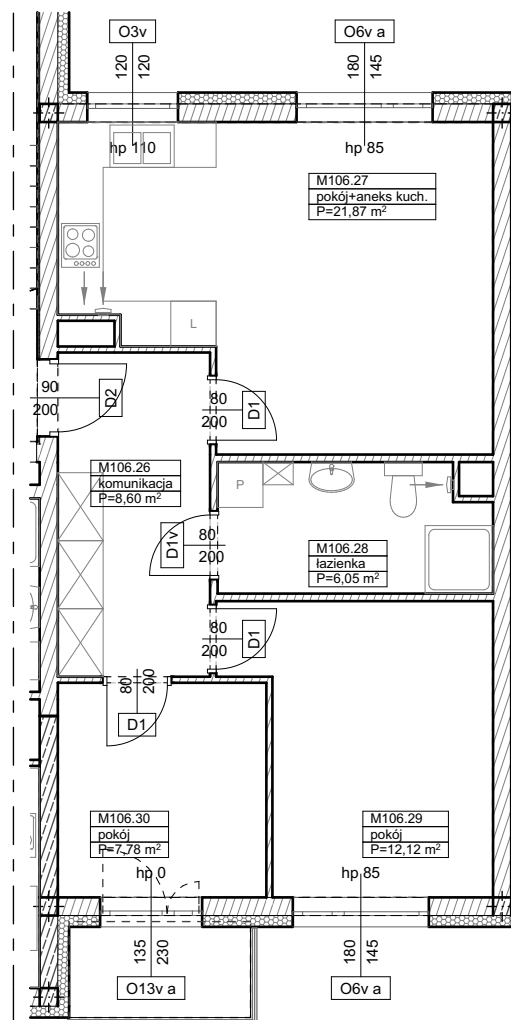

BUDYNKI WIELORODZINNE
Z GARAŻEM PODZIEMNYM
UL. LITERACKA, POZNAŃ
DZ. NR 1/82 OBRĘB GOŁĘCIN

MIESZKANIE nr M106
TYP 3PA
POWIERZCHNIA 56,42 m²

UL. LITERACKA

BUDYNEK 7MW-4

NR POM.	NAZWA	POWIERZCHNIA m ²
M106.26	komunikacja	8,60
M106.27	pokój+aneks kuch.	21,87
M106.28	łazienka	6,05
M106.29	pokój	12,12
M106.30	pokój	7,78
		56,42 m ²