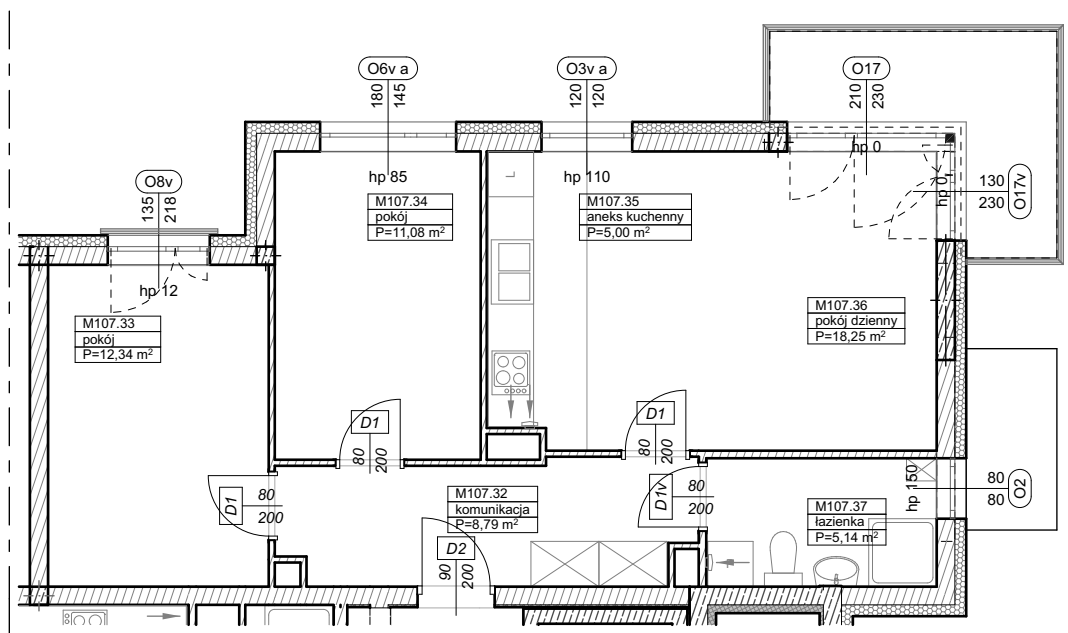

**BUDYNKI WIELORODZINNE  
Z GARAŻEM PODZIEMNYM  
UL. LITERACKA, POZNAŃ  
DZ. NR 1/82 OBRĘB GOŁĘCIN**

**MIESZKANIE nr M107  
TYP 3PA  
POWIERZCHNIA 60,60 m<sup>2</sup>**

UL. LITERACKA

**BUDYNEK 7MW-4**

NR POM.	NAZWA	POWIERZCHNIA m <sup>2</sup>
M107.32	komunikacja	8,79
M107.33	pokój	12,34
M107.34	pokój	11,08
M107.35	aneks kuchenny	5,00
M107.36	pokój dzienny	18,25
M107.37	łazienka	5,14
		<b>60,60 m<sup>2</sup></b>

**Partycypacja:**.....  
**Kaucja:**.....

UWAGA : - wymiary pomieszczeń na rysunku podane są w stanie surowym.  
- N - mieszkania z możliwością przystosowania dla osoby niepełnosprawnej, poruszającej się na wózku