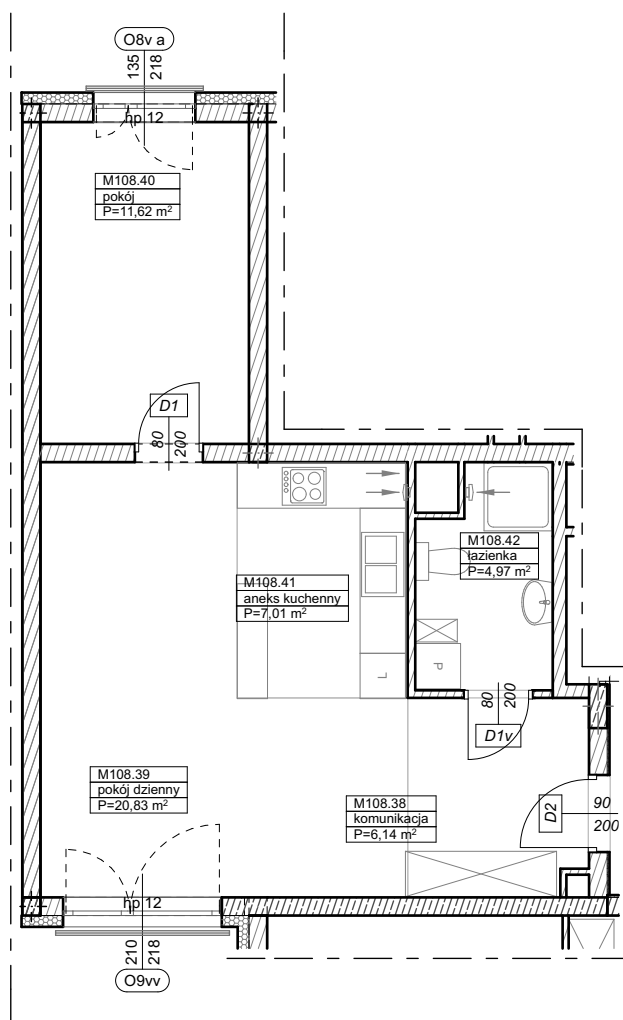

**BUDYNKI WIELORODZINNE
Z GARAŻEM PODZIEMNYM
UL. LITERACKA, POZNAŃ
DZ. NR 1/82 OBRĘB GOŁĘCIN**

**MIESZKANIE nr M108
TYP 2PA
POWIERZCHNIA 50,57 m²**

BUDYNEK 7MW-4

UL. LITERACKA

NR POM.	NAZWA	POWIERZCHNIA m ²
M108.38	komunikacja	6,14
M108.39	pokój dzienny	20,83
M108.40	pokój	11,62
M108.41	aneks kuchenny	7,01
M108.42	łazienka	4,97
		50,57 m²

Partycypacja:.....
Kaucja:.....

UWAGA : - wymiary pomieszczeń na rysunku podane są w stanie surowym.
- N - mieszkania z możliwością przystosowania dla osoby niepełnosprawnej, poruszającej się na wózku