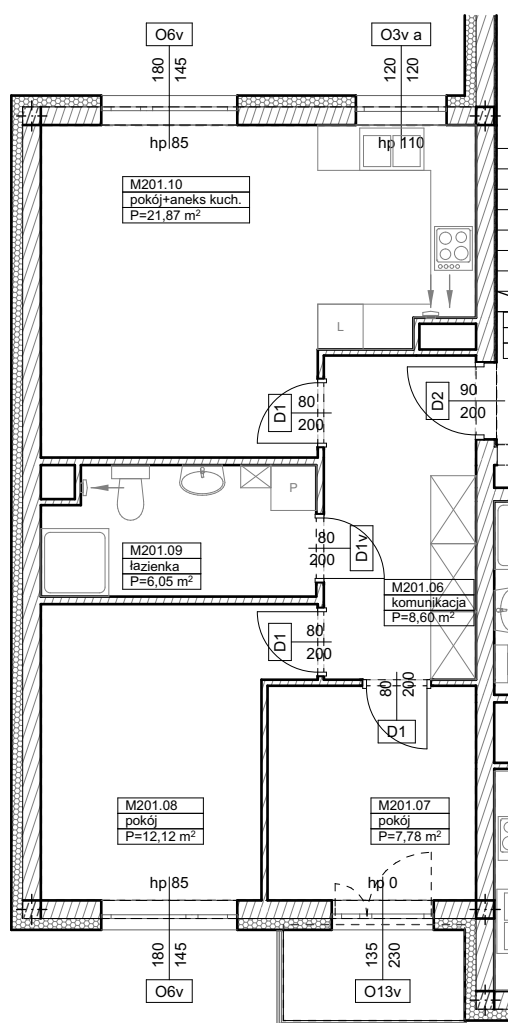

BUDYNKI WIELORODZINNE
Z GARAŻEM PODZIEMNYM
UL. LITERACKA, POZNAŃ
DZ. NR 1/82 OBRĘB GOŁĘCIN

MIESZKANIE nr M201
TYP 3PA
POWIERZCHNIA 56,42 m²

UL. LITERACKA

BUDYNEK 7MW-4

NR POM.	NAZWA	POWIERZCHNIA m ²
M201.06	komunikacja	8,60
M201.07	pokój	7,78
M201.08	pokój	12,12
M201.09	łazienka	6,05
M201.10	pokój+aneks kuch.	21,87
		56,42 m²

Partycypacja:.....
Kaucja:.....

UWAGA : - wymiary pomieszczeń na rysunku podane są w stanie surowym.
- N - mieszkania z możliwością przystosowania dla osoby niepełnosprawnej, poruszającej się na wózku