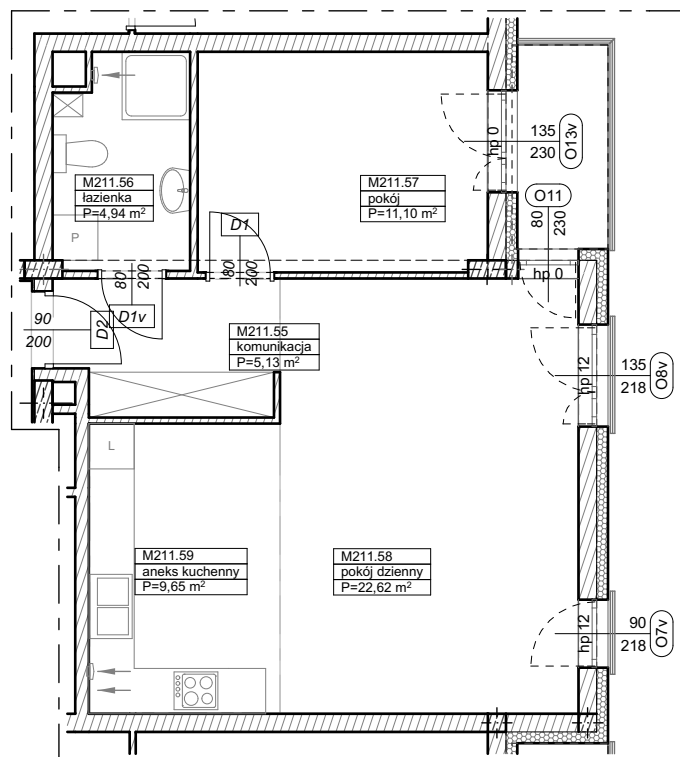

BUDYNKI WIELORODZINNE
Z GARAŻEM PODZIEMNYM
UL. LITERACKA, POZNAŃ
DZ. NR 1/82 OBRĘB GOŁĘCIN

MIESZKANIE nr M211
TYP 2PA
POWIERZCHNIA 53,44 m²

UL. LITERACKA

BUDYNEK 7MW-4

NR POM.	NAZWA	POWIERZCHNIA m ²
M211.55	komunikacja	5,13
M211.56	łazienka	4,94
M211.57	pokój	11,10
M211.58	pokój dzienny	22,62
M211.59	aneks kuchenny	9,65
		53,44 m²

Partycypacja:.....
Kaucja:.....

UWAGA : - wymiary pomieszczeń na rysunku podane są w stanie surowym.
- N - mieszkania z możliwością przystosowania dla osoby niepełnosprawnej, poruszającej się na wózku