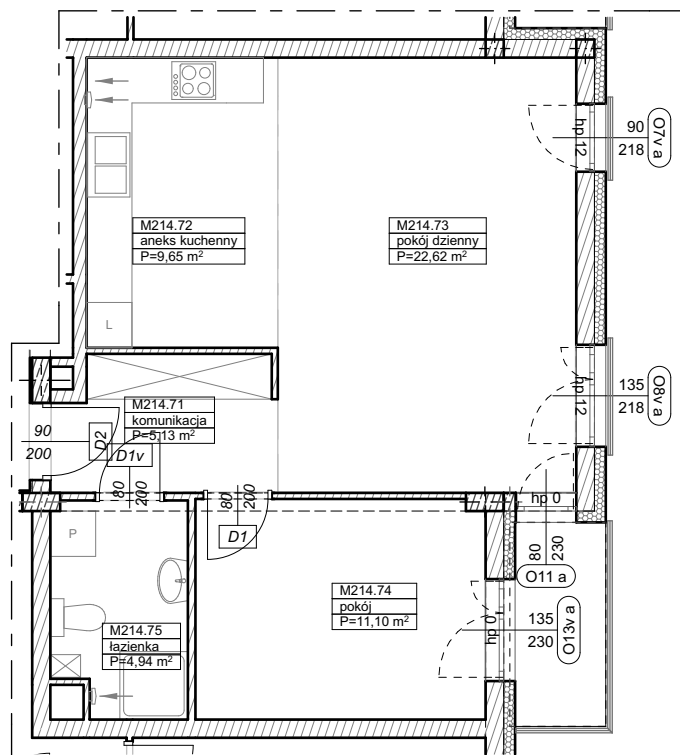

BUDYNKI WIELORODZINNE
Z GARAŻEM PODZIEMNYM
UL. LITERACKA, POZNAŃ
DZ. NR 1/82 OBRĘB GOŁĘCIN

MIESZKANIE nr M214
TYP 2PA
POWIERZCHNIA 53,44 m²

UL. LITERACKA

BUDYNEK 7MW-4

| NR POM. | NAZWA | POWIERZCHNIA m ² |
|---------|----------------|-----------------------------|
| M214.71 | komunikacja | 5,13 |
| M214.72 | aneks kuchenny | 9,65 |
| M214.73 | pokój dzienny | 22,62 |
| M214.74 | pokój | 11,10 |
| M214.75 | łazienka | 4,94 |
| | | 53,44 m² |

Partycypacja:.....
Kaucja:.....

UWAGA : - wymiary pomieszczeń na rysunku podane są w stanie surowym.
- N - mieszkania z możliwością przystosowania dla osoby niepełnosprawnej, poruszającej się na wózku