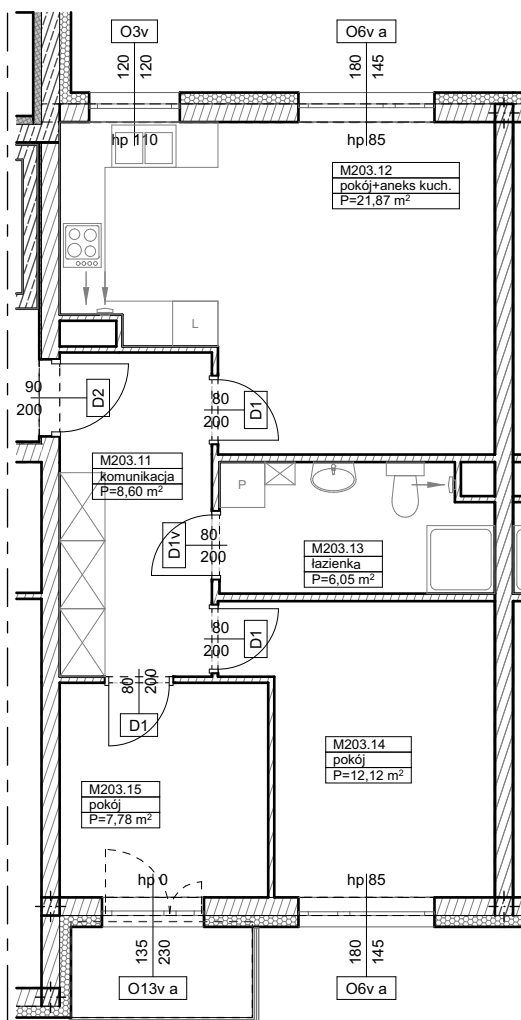

BUDYNKI WIELORODZINNE
Z GARAŻEM PODZIEMNYM
UL. LITERACKA, POZNAŃ
DZ. NR 1/82 OBRĘB GOŁĘCIN

MIESZKANIE nr M203
TYP 3PA
POWIERZCHNIA 56,42 m²

UL. LITERACKA

BUDYNEK 7MW-4

NR POM.	NAZWA	POWIERZCHNIA m ²
M203.11	komunikacja	8,60
M203.12	pokój+aneks kuch.	21,87
M203.13	łazienka	6,05
M203.14	pokój	12,12
M203.15	pokój	7,78
		56,42 m²

Partycypacja:.....
Kaucja:.....

UWAGA : - wymiary pomieszczeń na rysunku podane są w stanie surowym.
- N - mieszkania z możliwością przystosowania dla osoby niepełnosprawnej, poruszającej się na wózku