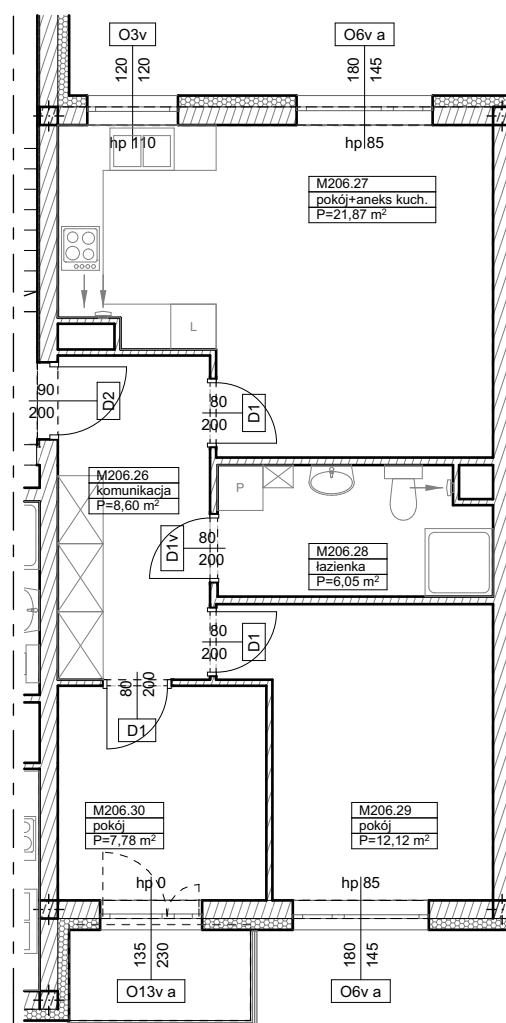

**BUDYNKI WIELORODZINNE
Z GARAŻEM PODZIEMNYM
UL. LITERACKA, POZNAŃ
DZ. NR 1/82 OBRĘB GOŁĘCIN**

**MIESZKANIE nr M206
TYP 3PA
POWIERZCHNIA 56,42 m²**

UL. LITERACKA

BUDYNEK 7MW-4

NR POM.	NAZWA	POWIERZCHNIA m ²
M206.26	komunikacja	8,60
M206.27	pokój+aneks kuch.	21,87
M206.28	łazienka	6,05
M206.29	pokój	12,12
M206.30	pokój	7,78
		56,42 m²

Partycypacja:.....
Kaucja:.....

UWAGA : - wymiary pomieszczeń na rysunku podane są w stanie surowym.

- N - mieszkania z możliwością przystosowania dla osoby niepełnosprawnej, poruszającej się na wózku