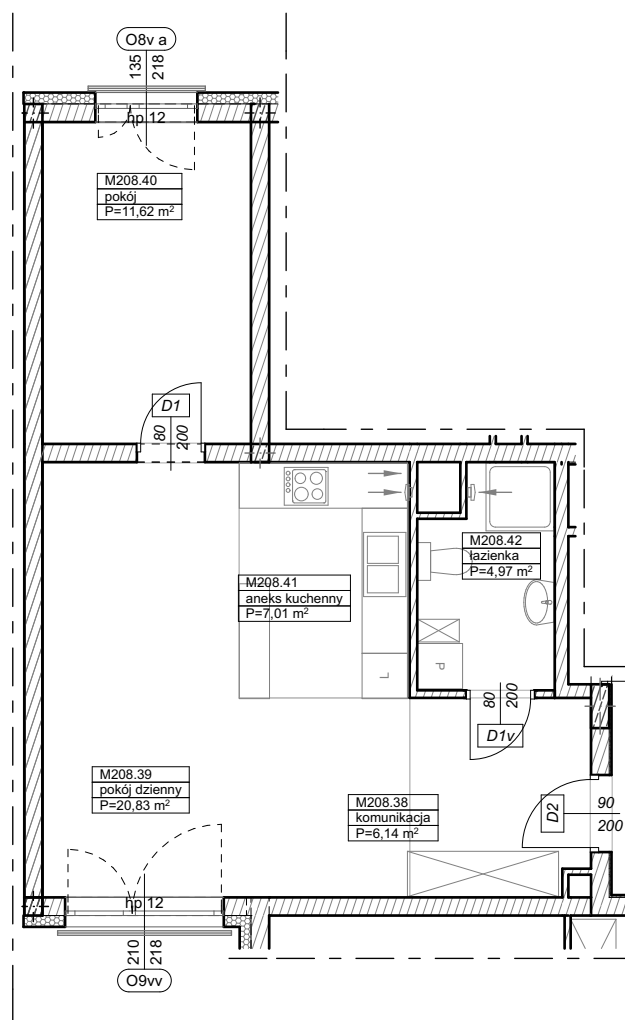

**BUDYNKI WIELORODZINNE
Z GARAŻEM PODZIEMNYM
UL. LITERACKA, POZNAŃ
DZ. NR 1/82 OBRĘB GOŁĘCIN**

**MIESZKANIE nr M208
TYP 2PA
POWIERZCHNIA 50,57 m²**

UL. LITERACKA

BUDYNEK 7MW-4

NR POM.	NAZWA	POWIERZCHNIA m ²
M208.38	komunikacja	6,14
M208.39	pokój dzienny	20,83
M208.40	pokój	11,62
M208.41	aneks kuchenny	7,01
M208.42	łazienka	4,97
		50,57 m²

Partycypacja:.....
Kaucja:.....

UWAGA : - wymiary pomieszczeń na rysunku podane są w stanie surowym.
- N - mieszkania z możliwością przystosowania dla osoby niepełnosprawnej, poruszającej się na wózku