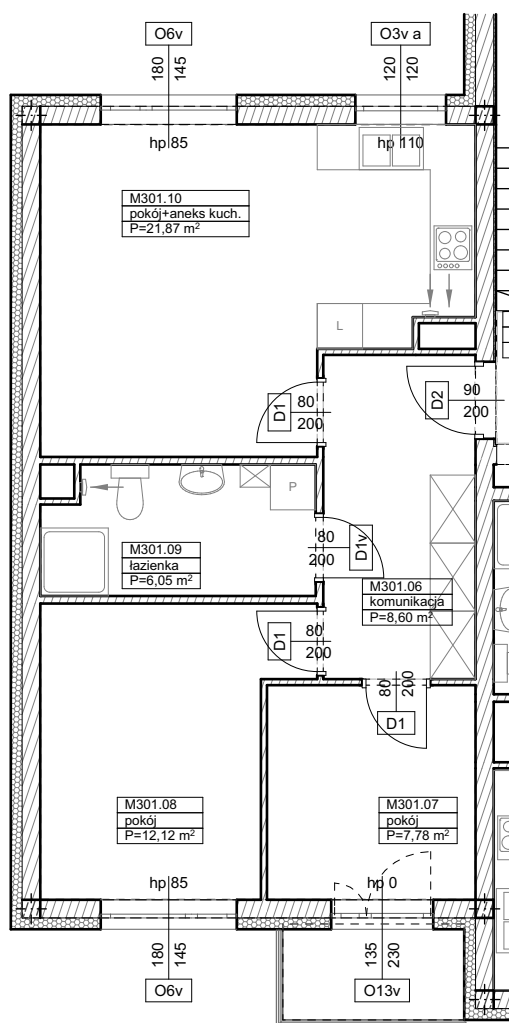

BUDYNKI WIELORODZINNE
Z GARAŻEM PODZIEMNYM
UL. LITERACKA, POZNAŃ
DZ. NR 1/82 OBRĘB GOŁĘCIN

MIESZKANIE nr M301
TYP 3PA
POWIERZCHNIA 56,42 m²

UL. LITERACKA

BUDYNEK 7MW-4

NR POM.	NAZWA	POWIERZCHNIA m ²
M301.06	komunikacja	8,60
M301.07	pokój	7,78
M301.08	pokój	12,12
M301.09	łazienka	6,05
M301.10	pokój+aneks kuch.	21,87
		56,42 m²

Partycypacja:.....
Kaucja:.....

UWAGA : - wymiary pomieszczeń na rysunku podane są w stanie surowym.

- N - mieszkania z możliwością przystosowania dla osoby niepełnosprawnej, poruszającej się na wózku