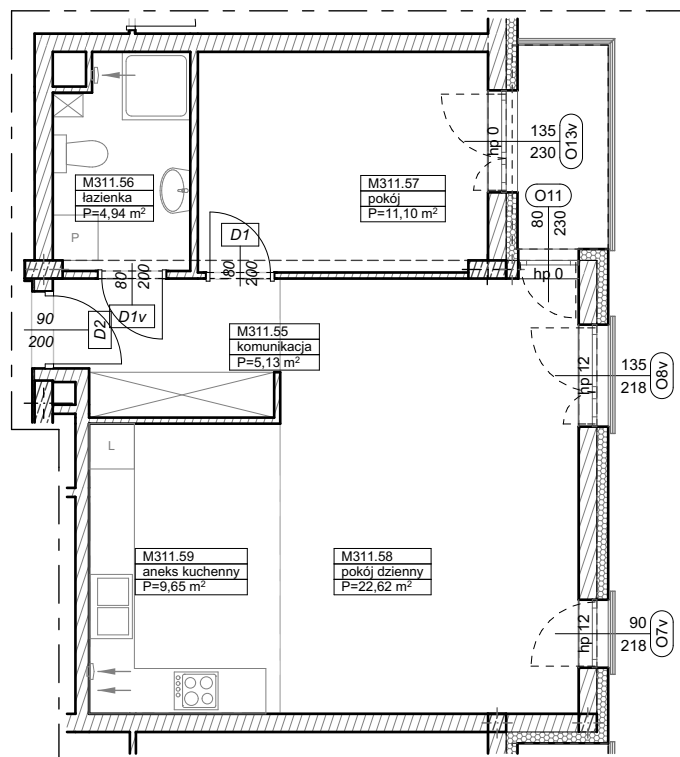

BUDYNKI WIELORODZINNE
Z GARAŻEM PODZIEMNYM
UL. LITERACKA, POZNAŃ
DZ. NR 1/82 OBRĘB GOŁĘCIN

MIESZKANIE nr M311
TYP 2PA
POWIERZCHNIA 53,44 m²

UL. LITERACKA

BUDYNEK 7MW-4

NR POM.	NAZWA	POWIERZCHNIA m ²
M311.55	komunikacja	5,13
M311.56	łazienka	4,94
M311.57	pokój	11,10
M311.58	pokój dzienny	22,62
M311.59	aneks kuchenny	9,65
		53,44 m²

Partycypacja:.....
Kaucja:.....

UWAGA : - wymiary pomieszczeń na rysunku podane są w stanie surowym.
- N - mieszkania z możliwością przystosowania dla osoby niepełnosprawnej, poruszającej się na wózku