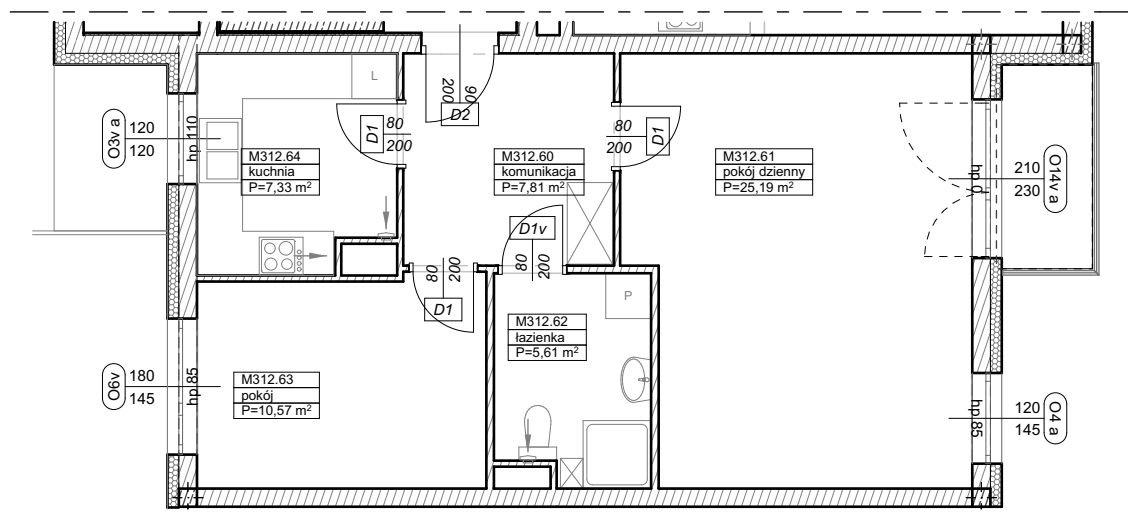

**BUDYNKI WIELORODZINNE
Z GARAŻEM PODZIEMNYM
UL. LITERACKA, POZNAŃ
DZ. NR 1/82 OBRĘB GOŁĘCIN**

**MIESZKANIE nr M312
TYP 2P+K
POWIERZCHNIA 56,51 m²**

UL. LITERACKA

BUDYNEK 7MW-4

NR POM.	NAZWA	POWIERZCHNIA m ²
M312.60	komunikacja	7,81
M312.61	pokój dzienny	25,19
M312.62	łazienka	5,61
M312.63	pokój	10,57
M312.64	kuchnia	7,33
		56,51 m²

Partycypacja:.....
Kaucja:.....

UWAGA : - wymiary pomieszczeń na rysunku podane są w stanie surowym.

- N - mieszkania z możliwością przystosowania dla osoby niepełnosprawnej, poruszającej się na wózku