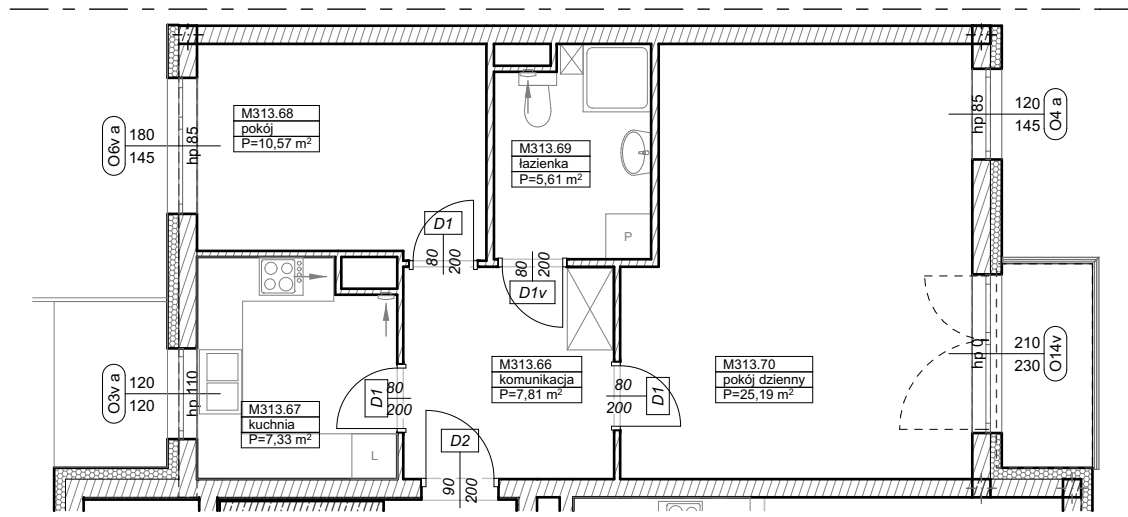

BUDYNKI WIELORODZINNE
Z GARAŻEM PODZIEMNYM
UL. LITERACKA, POZNAŃ
DZ. NR 1/82 OBRĘB GOŁĘCIN

MIESZKANIE nr M313
TYP 2P+K
POWIERZCHNIA 56,51 m²

UL. LITERACKA

BUDYNEK 7MW-4

NR POM.	NAZWA	POWIERZCHNIA m ²
M313.66	komunikacja	7,81
M313.67	kuchnia	7,33
M313.68	pokój	10,57
M313.69	łazienka	5,61
M313.70	pokój dzienny	25,19
		56,51 m²

Partycypacja:.....
Kaucja:.....

UWAGA : - wymiary pomieszczeń na rysunku podane są w stanie surowym.
- N - mieszkania z możliwością przystosowania dla osoby niepełnosprawnej, poruszającej się na wózku