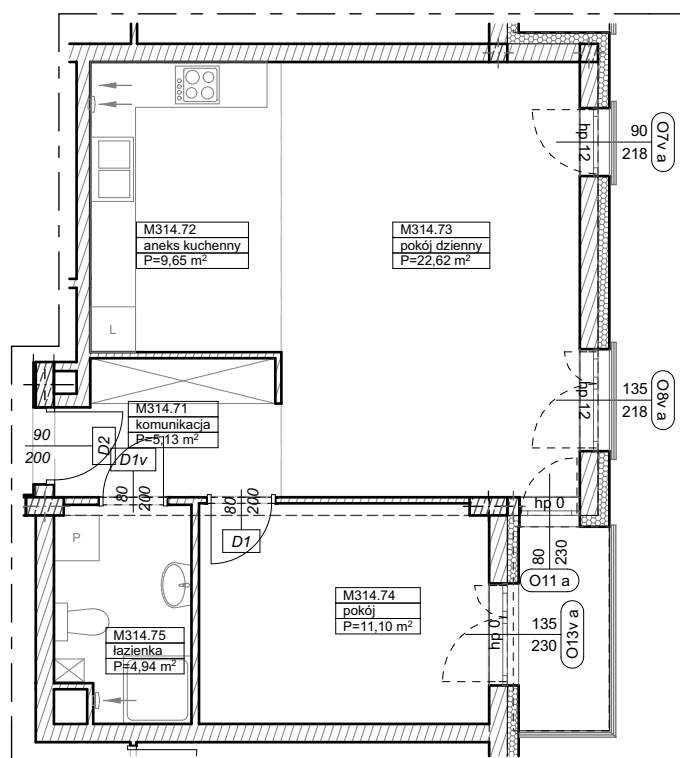

BUDYNKI WIELORODZINNE  
Z GARAŻEM PODZIEMNYM  
UL. LITERACKA, POZNAŃ  
DZ. NR 1/82 OBRĘB GOŁĘCIN

MIESZKANIE nr M314  
TYP 2PA  
POWIERZCHNIA 53,44 m<sup>2</sup>

UL. LITERACKA

BUDYNEK 7MW-4

NR POM.	NAZWA	POWIERZCHNIA m <sup>2</sup>
M314.71	komunikacja	5,13
M314.72	aneks kuchenny	9,65
M314.73	pokój dzienny	22,62
M314.74	pokój	11,10
M314.75	łazienka	4,94
		<b>53,44 m<sup>2</sup></b>

**Partycypacja:**.....  
**Kaucja:**.....

UWAGA : - wymiary pomieszczeń na rysunku podane są w stanie surowym.  
- N - mieszkania z możliwością przystosowania dla osoby niepełnosprawnej, poruszającej się na wózku