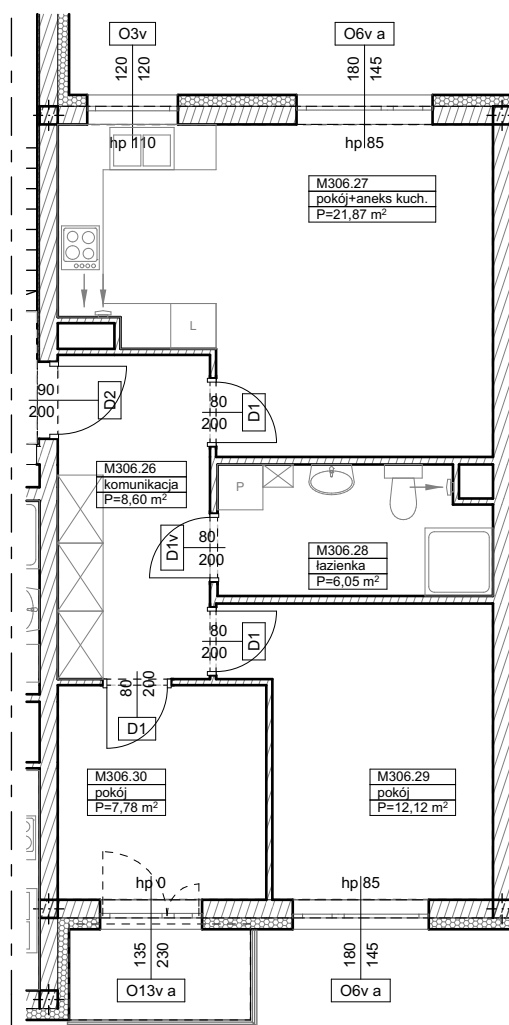

BUDYNKI WIELORODZINNE
Z GARAŻEM PODZIEMNYM
UL. LITERACKA, POZNAŃ
DZ. NR 1/82 OBRĘB GOŁĘCIN

MIESZKANIE nr M306
TYP 3PA
POWIERZCHNIA 56,42 m²

UL. LITERACKA

BUDYNEK 7MW-4

NR POM.	NAZWA	POWIERZCHNIA m ²
M306.26	komunikacja	8,60
M306.27	pokój+aneks kuch.	21,87
M306.28	łazienka	6,05
M306.29	pokój	12,12
M306.30	pokój	7,78
		56,42 m²

Partycypacja:.....
Kaucja:.....

UWAGA : - wymiary pomieszczeń na rysunku podane są w stanie surowym.

- N - mieszkania z możliwością przystosowania dla osoby niepełnosprawnej, poruszającej się na wózku