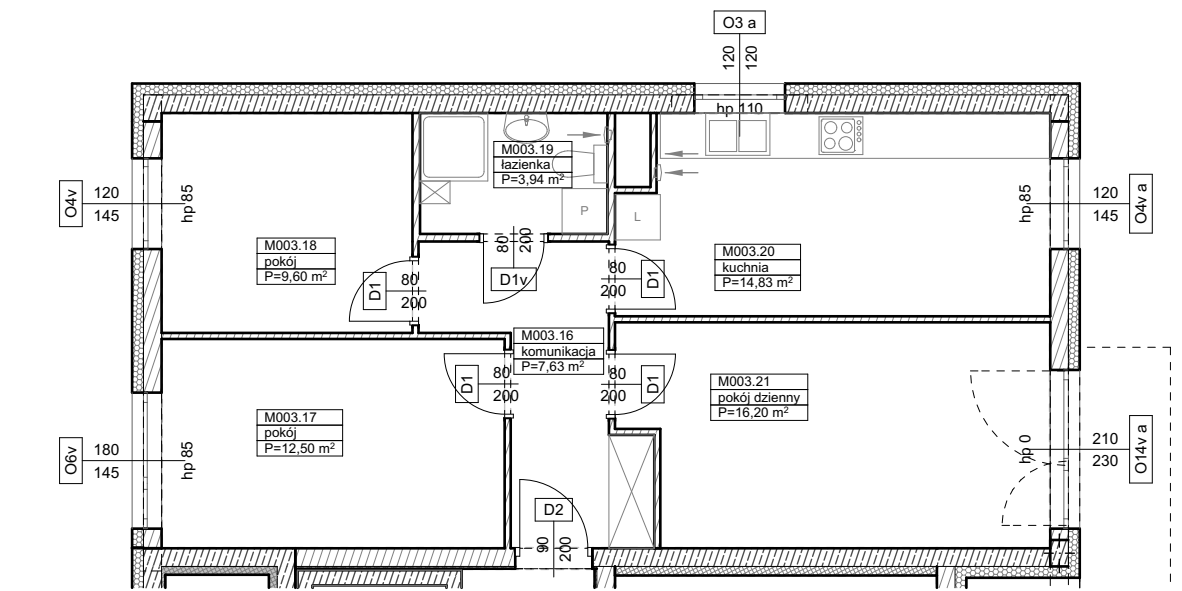

BUDYNKI WIELORODZINNE  
Z GARAŻEM PODZIEMNYM  
UL. LITERACKA, POZNAŃ  
DZ. NR 1/82 OBRĘB GOŁĘCIN

MIESZKANIE nr M003  
TYP 3P+K  
POWIERZCHNIA 64,70 m<sup>2</sup>

BUDYNEK 7MW-5

NR POM.	NAZWA	POWIERZCHNIA m <sup>2</sup>
M003.16	komunikacja	7,63
M003.17	pokój	12,50
M003.18	pokój	9,60
M003.19	łazienka	3,94
M003.20	kuchnia	14,83
M003.21	pokój dzienny	16,20
		<b>64,70 m<sup>2</sup></b>

**Partycypacja:**.....  
**Kaucja:**.....

UWAGA : - wymiary pomieszczeń na rysunku podane są w stanie surowym.

- N - mieszkania z możliwością przystosowania dla osoby niepełnosprawnej, poruszającej się na wózku