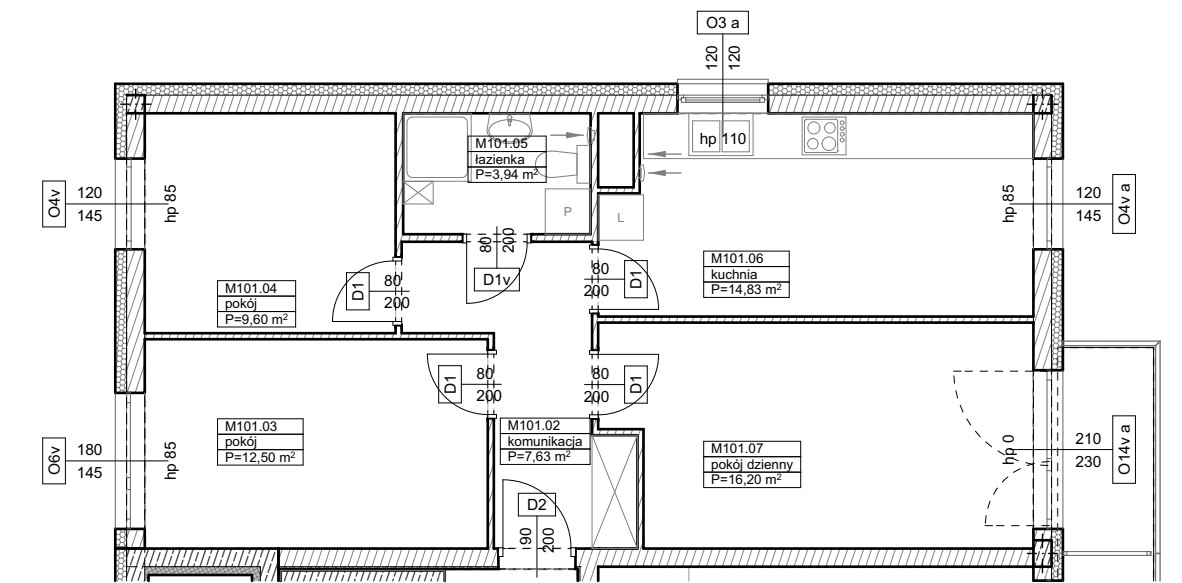

**BUDYNKI WIELORODZINNE
Z GARAŻEM PODZIEMNYM
UL. LITERACKA, POZNAŃ
DZ. NR 1/82 OBRĘB GOŁĘCIN**

**MIESZKANIE nr M101
TYP 3P+K
POWIERZCHNIA 64,70 m²**

BUDYNEK 7MW-5

NR POM.	NAZWA	POWIERZCHNIA m ²
M101.02	komunikacja	7,63
M101.03	pokój	12,50
M101.04	pokój	9,60
M101.05	łazienka	3,94
M101.06	kuchnia	14,83
M101.07	pokój dzienny	16,20
		64,70 m²

Partycypacja:.....
Kaucja:.....

UWAGA : - wymiary pomieszczeń na rysunku podane są w stanie surowym.
- N - mieszkania z możliwością przystosowania dla osoby niepełnosprawnej, poruszającej się na wózku