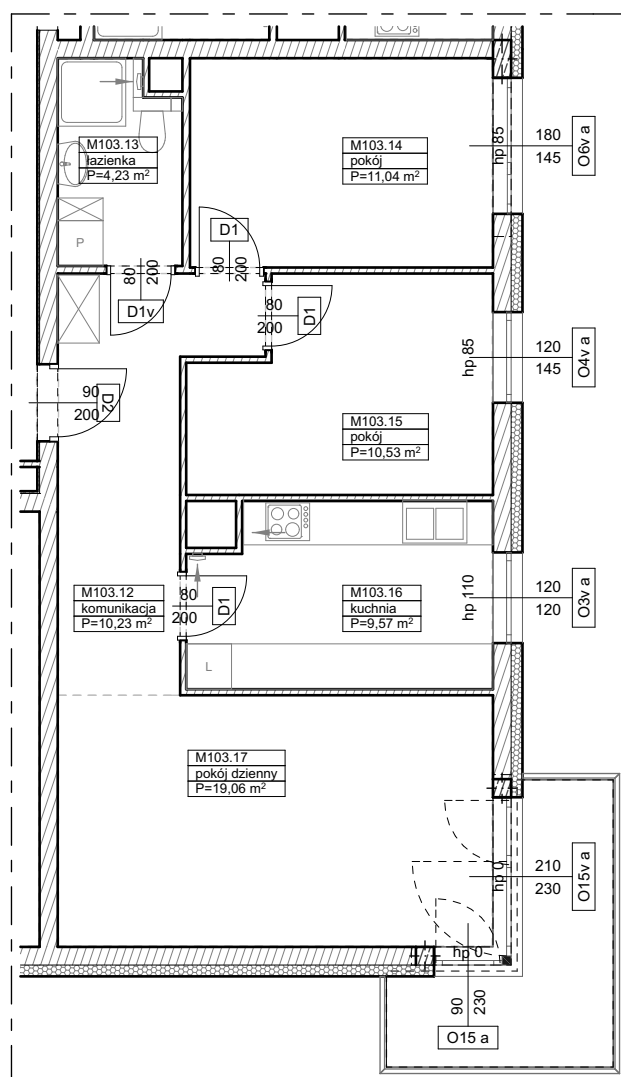

BUDYNKI WIELORODZINNE  
Z GARAŻEM PODZIEMNYM  
UL. LITERACKA, POZNAŃ  
DZ. NR 1/82 OBRĘB GOŁĘCIN

MIESZKANIE nr M103  
TYP 3P+K  
POWIERZCHNIA 64,66 m<sup>2</sup>

BUDYNEK 7MW-5

NR POM.	NAZWA	POWIERZCHNIA m <sup>2</sup>
M103.12	komunikacja	10,23
M103.13	łazienka	4,23
M103.14	pokój	11,04
M103.15	pokój	10,53
M103.16	kuchnia	9,57
M103.17	pokój dzienny	19,06
		64,66 m <sup>2</sup>

**Partycypacja:**.....  
**Kaucja:**.....

UWAGA : - wymiary pomieszczeń na rysunku podane są w stanie surowym.

- N - mieszkania z możliwością przystosowania dla osoby niepełnosprawnej, poruszającej się na wózku