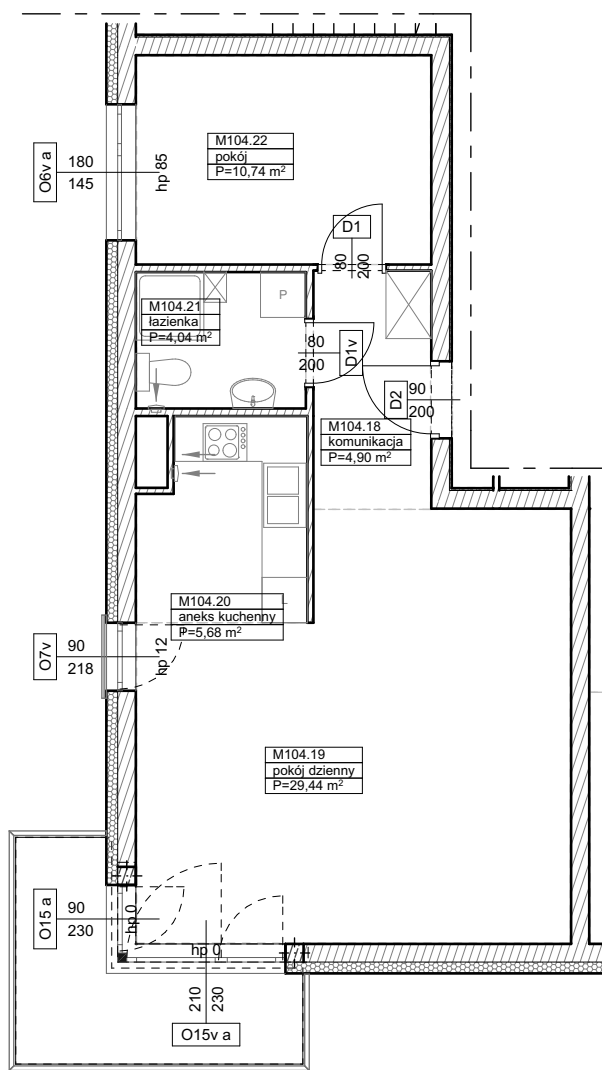

BUDYNKI WIELORODZINNE
Z GARAŻEM PODZIEMNYM
UL. LITERACKA, POZNAŃ
DZ. NR 1/82 OBRĘB GOŁĘCIN

MIESZKANIE nr M104
TYP 2PA
POWIERZCHNIA 54,80 m²

BUDYNEK 7MW-5

NR POM.	NAZWA	POWIERZCHNIA m ²
M104.18	komunikacja	4,90
M104.19	pokój dzienny	29,44
M104.20	aneks kuchenny	5,68
M104.21	łazienka	4,04
M104.22	pokój	10,74
		54,80 m ²

Partycypacja:.....
Kaucja:.....

UWAGA : - wymiary pomieszczeń na rysunku podane są w stanie surowym.

- N - mieszkania z możliwością przystosowania dla osoby niepełnosprawnej, poruszającej się na wózku