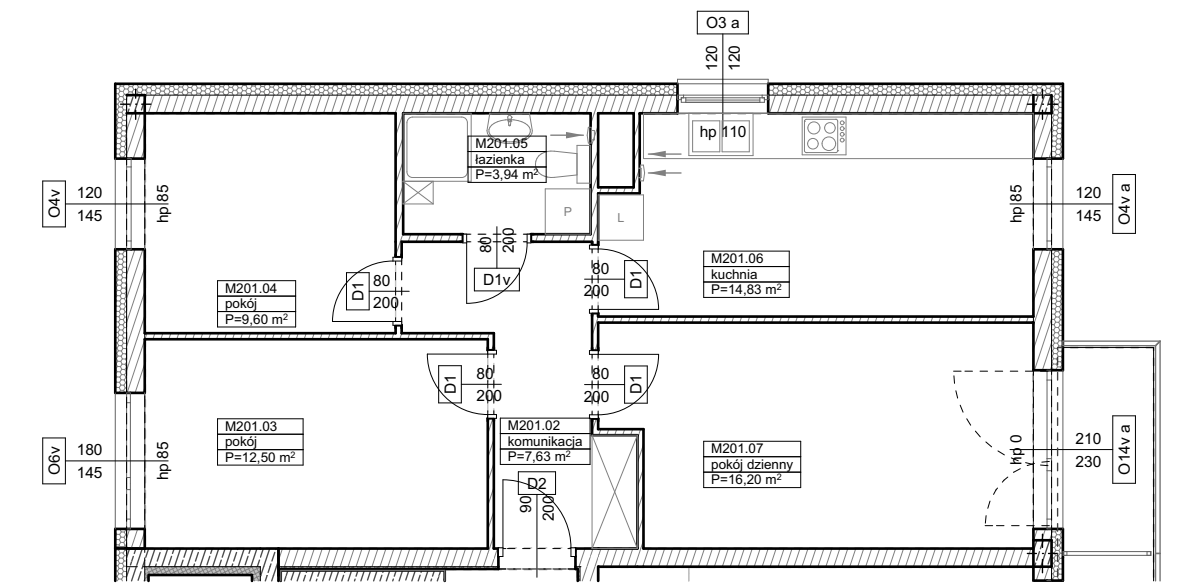

BUDYNKI WIELORODZINNE
Z GARAŻEM PODZIEMNYM
UL. LITERACKA, POZNAŃ
DZ. NR 1/82 OBRĘB GOŁĘCIN

MIESZKANIE nr M201
TYP 3P+K
POWIERZCHNIA 64,70 m²

BUDYNEK 7MW-5

NR POM.	NAZWA	POWIERZCHNIA m ²
M201.02	komunikacja	7,63
M201.03	pokój	12,50
M201.04	pokój	9,60
M201.05	łazienka	3,94
M201.06	kuchnia	14,83
M201.07	pokój dzienny	16,20
		64,70 m²

Partycypacja:.....
Kaucja:.....

UWAGA : - wymiary pomieszczeń na rysunku podane są w stanie surowym.

- N - mieszkania z możliwością przystosowania dla osoby niepełnosprawnej, poruszającej się na wózku