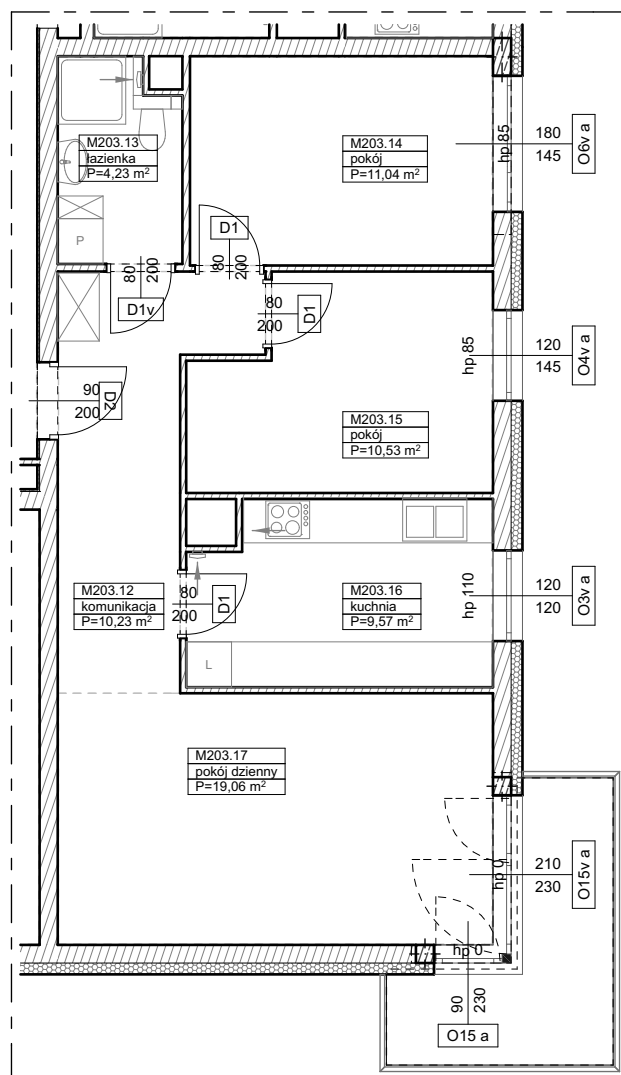

BUDYNKI WIELORODZINNE
Z GARAŻEM PODZIEMNYM
UL. LITERACKA, POZNAŃ
DZ. NR 1/82 OBRĘB GOŁĘCIN

MIESZKANIE nr M203
TYP 3P+K
POWIERZCHNIA 64,66 m²

BUDYNEK 7MW-5

NR POM.	NAZWA	POWIERZCHNIA m ²
M203.12	komunikacja	10,23
M203.13	łazienka	4,23
M203.14	pokój	11,04
M203.15	pokój	10,53
M203.16	kuchnia	9,57
M203.17	pokój dzienny	19,06
		64,66 m²

Partycypacja:.....
Kaucja:.....

UWAGA : - wymiary pomieszczeń na rysunku podane są w stanie surowym.
- N - mieszkania z możliwością przystosowania dla osoby niepełnosprawnej, poruszającej się na wózku