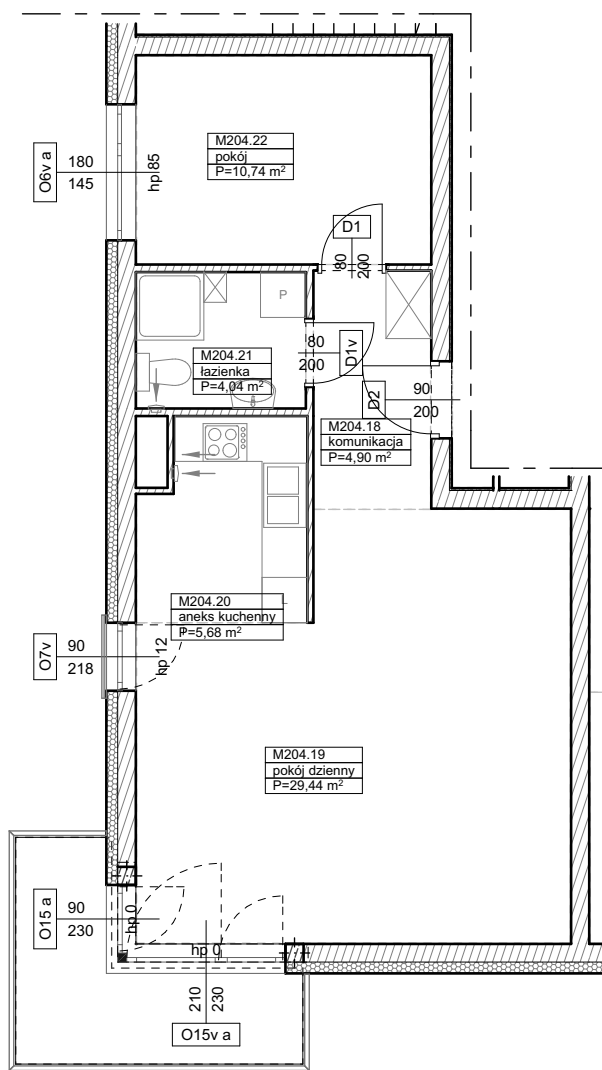

BUDYNKI WIELORODZINNE
Z GARAŻEM PODZIEMNYM
UL. LITERACKA, POZNAŃ
DZ. NR 1/82 OBRĘB GOŁĘCIN

MIESZKANIE nr M204
TYP 2PA
POWIERZCHNIA 54,80 m²

BUDYNEK 7MW-5

NR POM.	NAZWA	POWIERZCHNIA m ²
M204.18	komunikacja	4,90
M204.19	pokój dzienny	29,44
M204.20	aneks kuchenny	5,68
M204.21	łazienka	4,04
M204.22	pokój	10,74
		54,80 m²

Partycypacja:.....
Kaucja:.....

UWAGA : - wymiary pomieszczeń na rysunku podane są w stanie surowym.

- N - mieszkania z możliwością przystosowania dla osoby niepełnosprawnej, poruszającej się na wózku