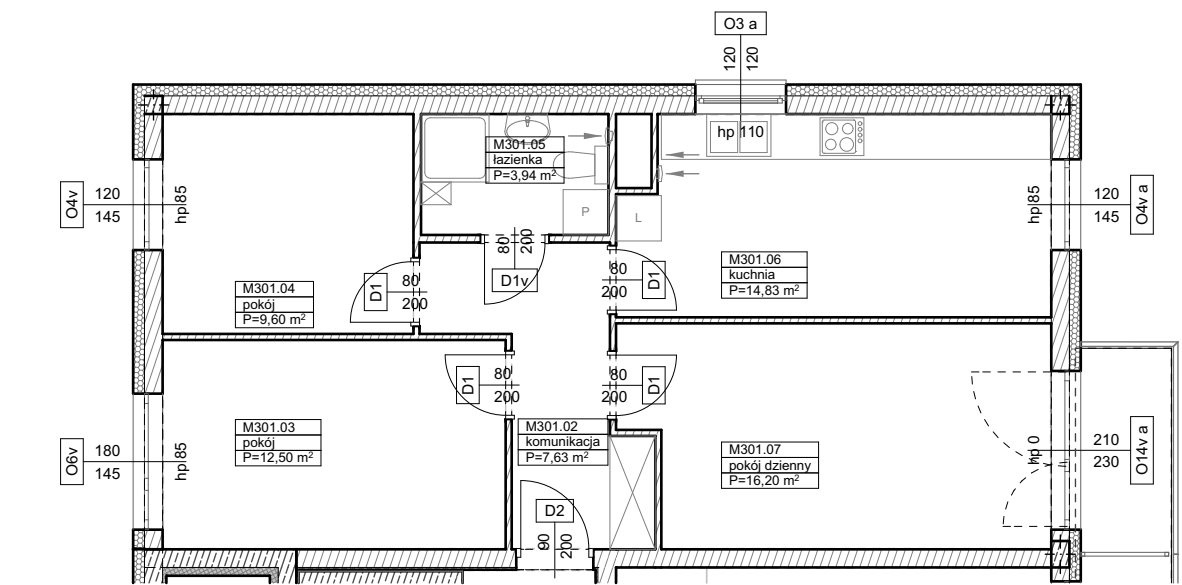

BUDYNKI WIELORODZINNE
Z GARAŻEM PODZIEMNYM
UL. LITERACKA, POZNAŃ
DZ. NR 1/82 OBRĘB GOŁĘCIN

MIESZKANIE nr M301
TYP 3P+K
POWIERZCHNIA 64,70 m²

BUDYNEK 7MW-5

NR POM.	NAZWA	POWIERZCHNIA m ²
M301.02	komunikacja	7,63
M301.03	pokój	12,50
M301.04	pokój	9,60
M301.05	łazienka	3,94
M301.06	kuchnia	14,83
M301.07	pokój dzienny	16,20
		64,70 m²

Partycypacja:.....
Kaucja:.....

UWAGA : - wymiary pomieszczeń na rysunku podane są w stanie surowym.

- N - mieszkania z możliwością przystosowania dla osoby niepełnosprawnej, poruszającej się na wózku