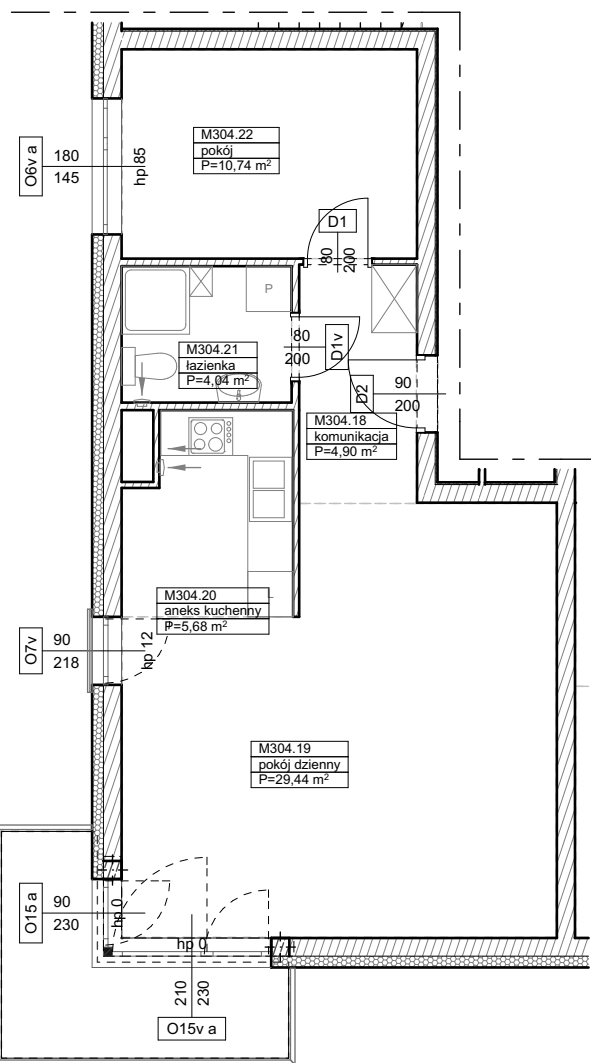

BUDYNKI WIELORODZINNE
Z GARAŻEM PODZIEMNYM
UL. LITERACKA, POZNAŃ
DZ. NR 1/82 OBRĘB GOŁĘCIN

MIESZKANIE nr M304
TYP 2PA
POWIERZCHNIA 54,80 m²

BUDYNEK 7MW-5

NR POM.	NAZWA	POWIERZCHNIA m ²
M304.18	komunikacja	4,90
M304.19	pokój dzienny	29,44
M304.20	aneks kuchenny	5,68
M304.21	łazienka	4,04
M304.22	pokój	10,74
		54,80 m²

Partycypacja:.....
Kaucja:.....

UWAGA : - wymiary pomieszczeń na rysunku podane są w stanie surowym.
- N - mieszkania z możliwością przystosowania dla osoby niepełnosprawnej, poruszającej się na wózku