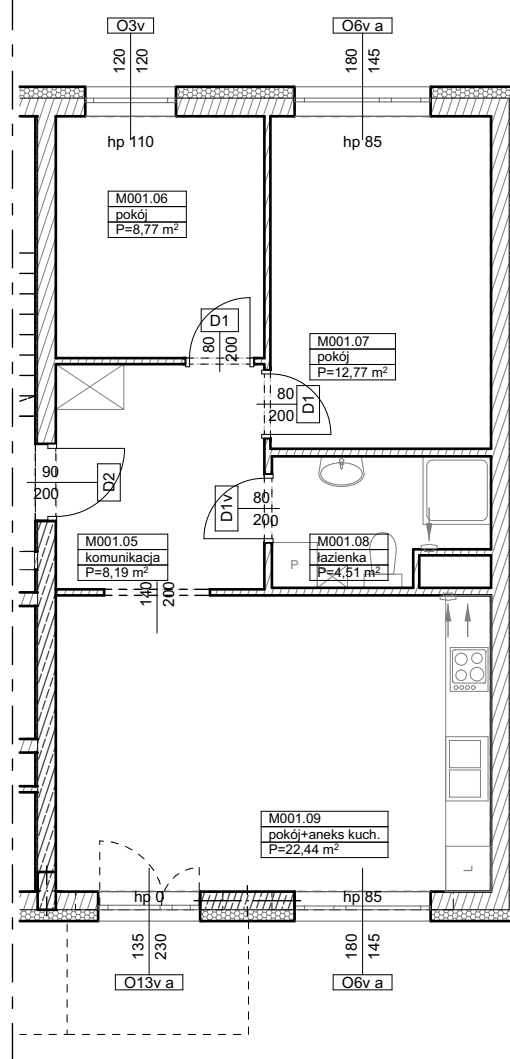

BUDYNKI WIELORODZINNE
Z GARAŻEM PODZIEMNYM
UL. LITERACKA, POZNAŃ
DZ. NR 1/82 OBRĘB GOŁĘCIN

MIESZKANIE nr M001
TYP 3PA
POWIERZCHNIA 56,68 m²

UL. ELŻBIĘTY ZAWADZKIEJ

BUDYNEK 7MW-6

NR POM.	NAZWA	POWIERZCHNIA m ²
M001.05	komunikacja	8,19
M001.06	pokój	8,77
M001.07	pokój	12,77
M001.08	łazienka	4,51
M001.09	pokój+aneks kuch.	22,44
		56,68 m ²

Partycypacja:.....
Kaucja:.....

UWAGA : - wymiary pomieszczeń na rysunku podane są w stanie surowym.
- N - mieszkania z możliwością przystosowania dla osoby niepełnosprawnej, poruszającej się na wózku