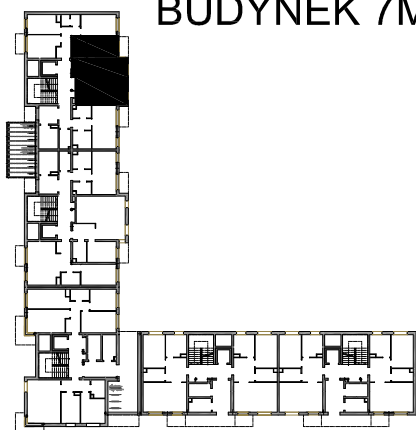

BUDYNKI WIELORODZINNE  
Z GARAŻEM PODZIEMNYM  
UL. ELŻBIETY ZAWACKIEJ, POZNAŃ  
DZ. NR 1/82 OBREB GOLECIN

MIESZKANIE nr M011  
TYP 2PA  
POWIERZCHNIA 53,01 m<sup>2</sup>

UL. ELŻBIETY ZAWACKIEJ

BUDYNEK 7MW-6

NR POM.	NAZWA	POWIERZCHNIA m <sup>2</sup>
M011.70	komunikacja	6,30
M011.71	aneks kuchenny	9,03
M011.72	pokój dzienny	22,50
M011.73	pokój	8,85
M011.74	łazienka	6,33
		<b>53,01 m<sup>2</sup></b>

**Partycypacja:**.....  
**Kaucja:**.....