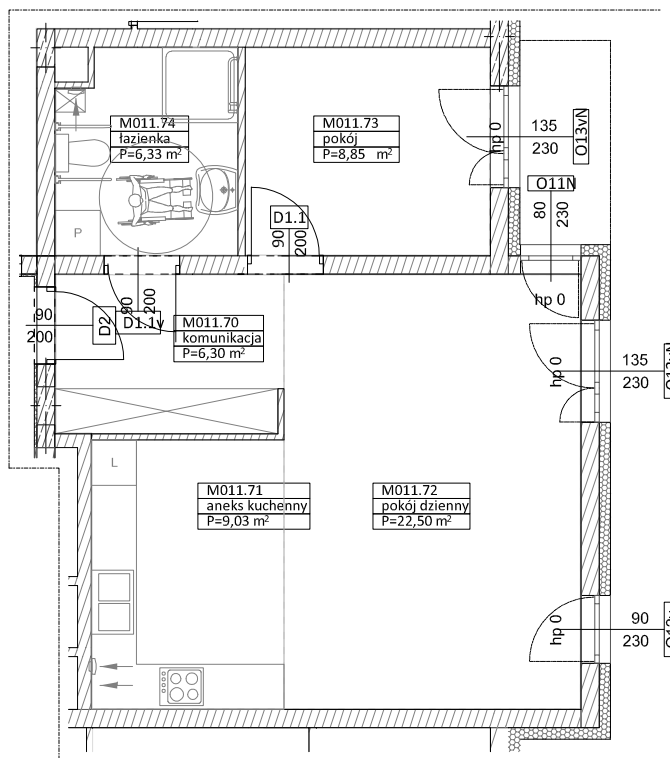

BUDYNKI WIELORODZINNE  
Z GARAŻEM PODZIEMNYM  
UL. ELŻBIETY ZAWACKIEJ, POZNAŃ  
DZ. NR 1/82 OBREB GOLECIN

MIESZKANIE nr M011  
TYP 2PA  
POWIERZCHNIA 53,01 m<sup>2</sup>

UL. ELŻBIETY ZAWACKIEJ

BUDYNEK 7MW-6

NR POM.	NAZWA	POWIERZCHNIA m <sup>2</sup>
M011.70	komunikacja	6,30
M011.71	aneks kuchenny	9,03
M011.72	pokój dzienny	22,50
M011.73	pokój	8,85
M011.74	łazienka	6,33
		<b>53,01 m<sup>2</sup></b>

**Partycypacja:**.....  
**Kaucja:**.....

UWAGA : - wymiary pomieszczeń na rysunku podane są w stanie surowym.  
- N - mieszkania z możliwością przystosowania dla osoby niepełnosprawnej, poruszającej się na wózku