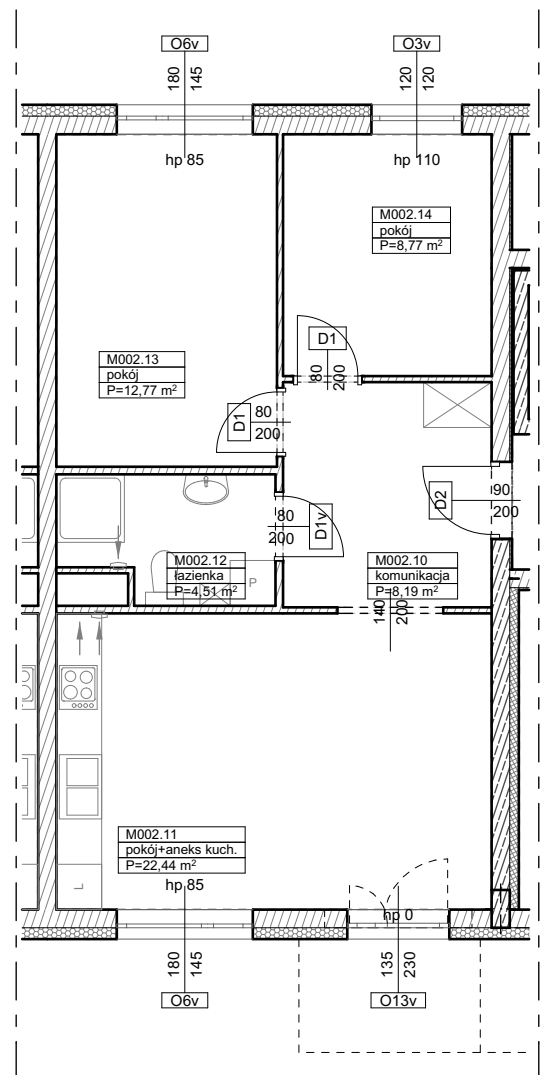

BUDYNKI WIELORODZINNE
Z GARAŻEM PODZIEMNYM
UL. LITERACKA, POZNAŃ
DZ. NR 1/82 OBRĘB GOŁĘCIN

MIESZKANIE nr M002
TYP 3PA
POWIERZCHNIA 56,68 m²

UL. ELŻBIĘTY ZAWADZKIEJ

BUDYNEK 7MW-6

NR POM.	NAZWA	POWIERZCHNIA m ²
M002.10	komunikacja	8,19
M002.11	pokój+aneks kuch.	22,44
M002.12	łazienka	4,51
M002.13	pokój	12,77
M002.14	pokój	8,77
		56,68 m²

Partycypacja:.....
Kaucja:.....

UWAGA : - wymiary pomieszczeń na rysunku podane są w stanie surowym.
- N - mieszkania z możliwością przystosowania dla osoby niepełnosprawnej, poruszającej się na wózku