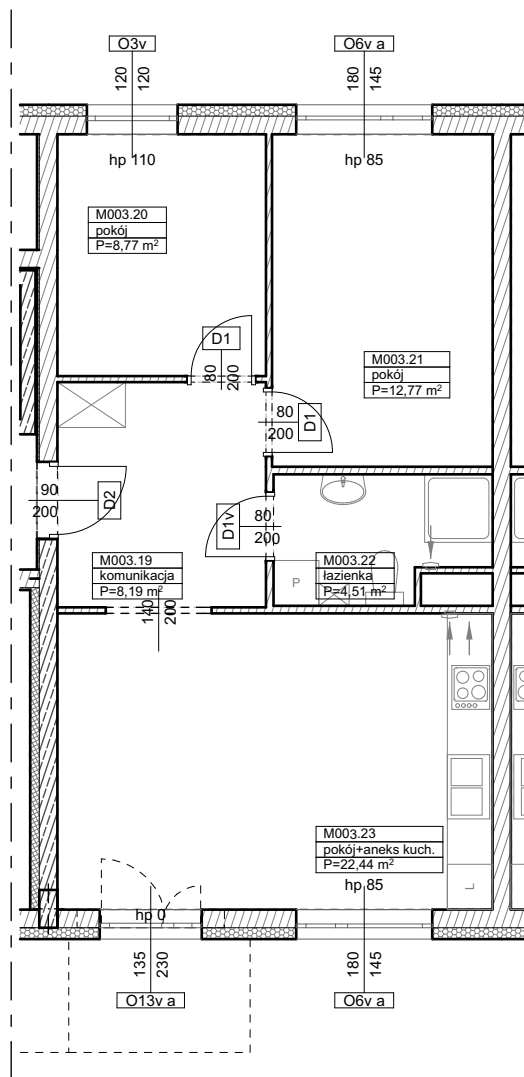

**BUDYNKI WIELORODZINNE
Z GARAŻEM PODZIEMNYM
UL. LITERACKA, POZNAŃ
DZ. NR 1/82 OBRĘB GOŁĘCIN**

**MIESZKANIE nr M003
TYP 3PA
POWIERZCHNIA 56,68 m²**

UL. ELŻBIĘTY ZAWADZKIEJ

BUDYNEK 7MW-6

NR POM.	NAZWA	POWIERZCHNIA m ²
M003.19	komunikacja	8,19
M003.20	pokój	8,77
M003.21	pokój	12,77
M003.22	łazienka	4,51
M003.23	pokój+aneks kuch.	22,44
		56,68 m²

Partycypacja:.....
Kaucja:.....

UWAGA : - wymiary pomieszczeń na rysunku podane są w stanie surowym.
- N - mieszkania z możliwością przystosowania dla osoby niepełnosprawnej, poruszającej się na wózku