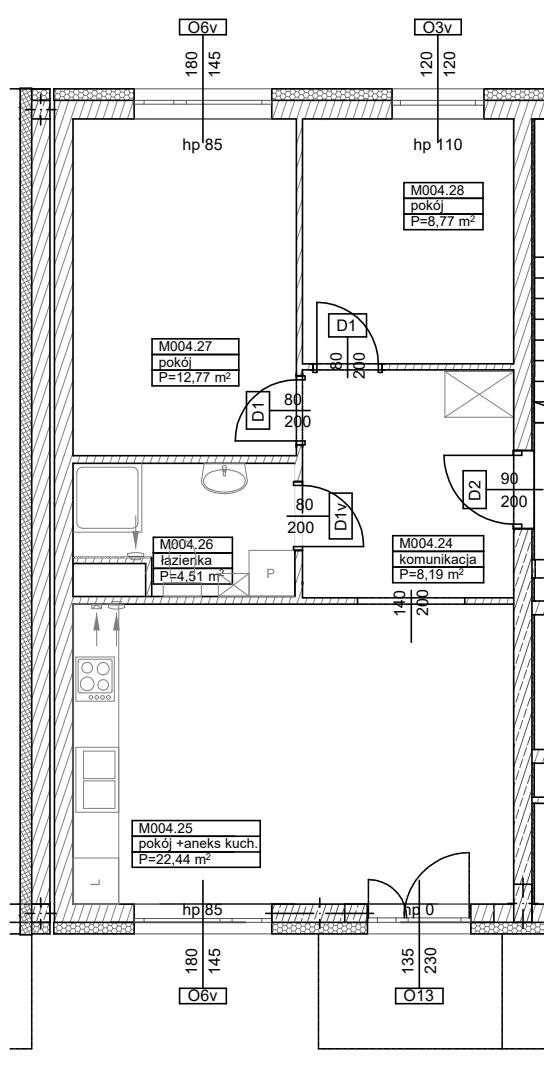

**BUDYNKI WIELORODZINNE
Z GARAŻEM PODZIEMNYM
UL. LITERACKA, POZNAŃ
DZ. NR 1/82 OBRĘB GOŁĘCIN**

**MIESZKANIE nr M004
TYP 3PA
POWIERZCHNIA 56,68 m²**

UL. ELŻBIĘTY ZAWADZKIEJ

BUDYNEK 7MW-6

NR POM.	NAZWA	POWIERZCHNIA m ²
M004.24	komunikacja	8,19
M004.25	pokój +aneks kuchenny	22,44
M004.26	łazienka	4,51
M004.27	pokój	12,77
M004.28	pokój	8,77
		56,68 m²

WYSOKOŚĆ MIESZKANIA H= 3,61m

Partycypacja:.....
Kaucja:.....

UWAGA : - wymiary pomieszczeń na rysunku podane są w stanie surowym.
- N - mieszkania z możliwością przystosowania dla osoby niepełnosprawnej, poruszającej się na wózku