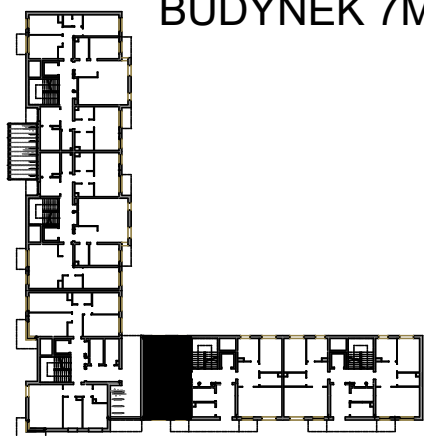

**BUDYNKI WIELORODZINNE
Z GARAŻEM PODZIEMNYM
UL. LITERACKA, POZNAŃ
DZ. NR 1/82 OBRĘB GOŁĘCIN**

**MIESZKANIE nr M004
TYP 3PA
POWIERZCHNIA 56,68 m²**

UL. ELŻBIĘTY ZAWADZKIEJ

BUDYNEK 7MW-6

NR POM.	NAZWA	POWIERZCHNIA m ²
M004.24	komunikacja	8,19
M004.25	pokój +aneks kuchenny	22,44
M004.26	łazienka	4,51
M004.27	pokój	12,77
M004.28	pokój	8,77
		56,68 m²

WYSOKOŚĆ MIESZKANIA H= 3,61m

Partycypacja:.....
Kaucja:.....

UWAGA : - wymiary pomieszczeń na rysunku podane są w stanie surowym.
- N - mieszkania z możliwością przystosowania dla osoby niepełnosprawnej, poruszającej się na wózku