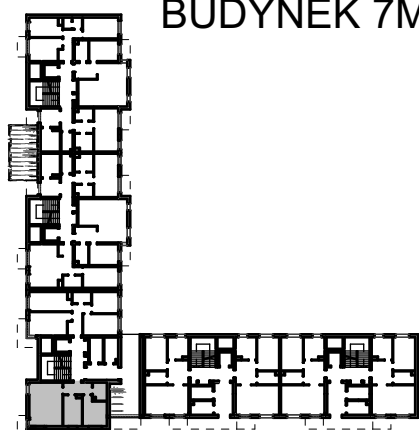

**BUDYNKI WIELORODZINNE
Z GARAŻEM PODZIEMNYM
UL. LITERACKA, POZNAŃ
DZ. NR 1/82 OBRĘB GOŁĘCIN**

**MIESZKANIE nr M005
TYP 2P+K
POWIERZCHNIA 56,71 m²**

UL. ELŻBIĘTY ZAWADZKIEJ

BUDYNEK 7MW-6

NR POM.	NAZWA	POWIERZCHNIA m ²
M005.33	komunikacja	5,96
M005.34	łazienka	4,22
M005.35	pokój	11,42
M005.36	kuchnia	9,91
M005.37	pokój dzienny	25,20
		56,71 m²