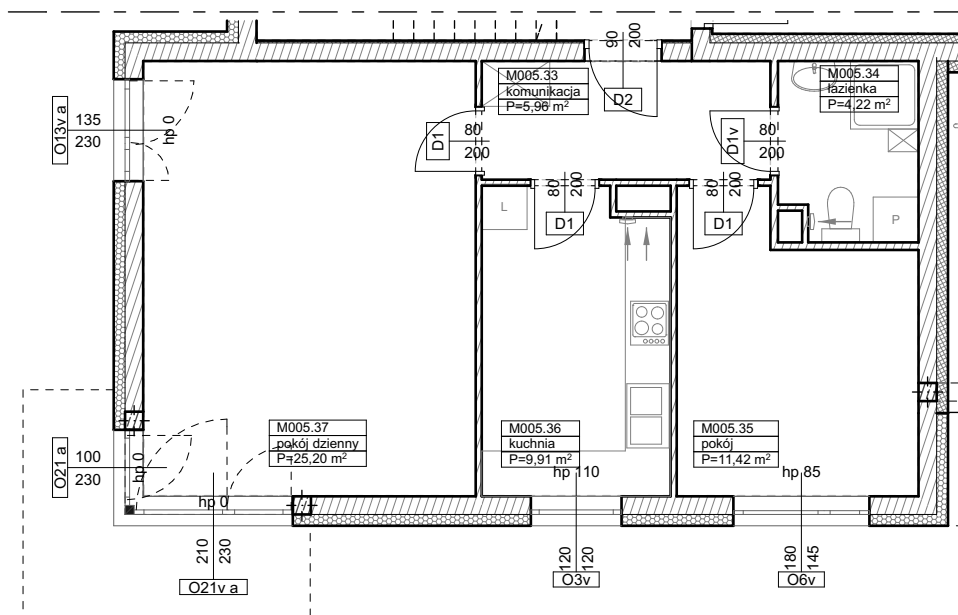

**BUDYNKI WIELORODZINNE
Z GARAŻEM PODZIEMNYM
UL. LITERACKA, POZNAŃ
DZ. NR 1/82 OBRĘB GOŁĘCIN**

**MIESZKANIE nr M005
TYP 2P+K
POWIERZCHNIA 56,71 m²**

UL. ELŻBIĘTY ZAWADZKIEJ

BUDYNEK 7MW-6

NR POM.	NAZWA	POWIERZCHNIA m ²
M005.33	komunikacja	5,96
M005.34	łazienka	4,22
M005.35	pokój	11,42
M005.36	kuchnia	9,91
M005.37	pokój dzienny	25,20
		56,71 m²

Partycypacja:.....
Kaucja:.....

UWAGA : - wymiary pomieszczeń na rysunku podane są w stanie surowym.
- N - mieszkania z możliwością przystosowania dla osoby niepełnosprawnej, poruszającej się na wózku