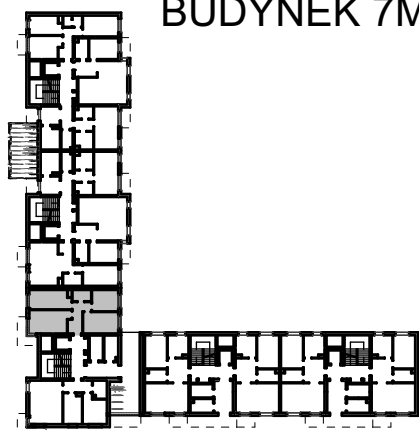

BUDYNKI WIELORODZINNE
Z GARAŻEM PODZIEMNYM
UL. LITERACKA, POZNAŃ
DZ. NR 1/82 OBRĘB GOŁĘCIN

MIESZKANIE nr M006
TYP 3P+K
POWIERZCHNIA 64,67 m²

UL. ELŻBIĘTY ZAWADZKIEJ

BUDYNEK 7MW-6

NR POM.	NAZWA	POWIERZCHNIA m ²
M006.38	komunikacja	8,15
M006.39	pokój dzienny	16,13
M006.40	kuchnia	13,77
M006.41	łazienka	3,70
M006.42	pokój	9,79
M006.43	pokój	13,13
		64,67 m²