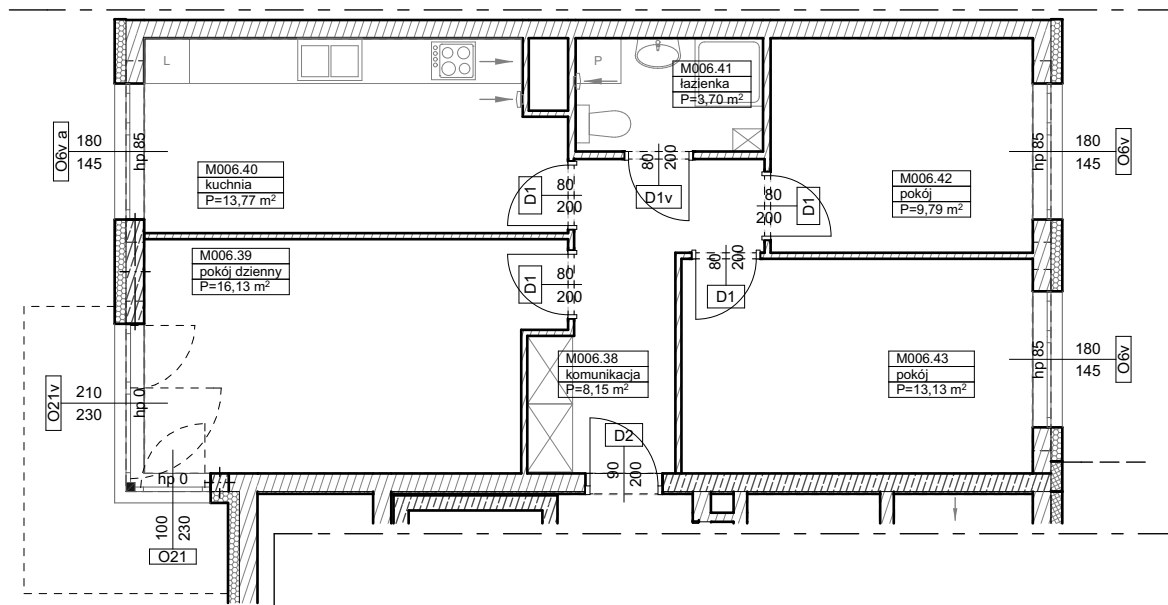

BUDYNKI WIELORODZINNE
Z GARAŻEM PODZIEMNYM
UL. LITERACKA, POZNAŃ
DZ. NR 1/82 OBRĘB GOŁĘCIN

MIESZKANIE nr M006
TYP 3P+K
POWIERZCHNIA 64,67 m²

UL. ELŻBIĘTY ZAWADZKIEJ

BUDYNEK 7MW-6

NR POM.	NAZWA	POWIERZCHNIA m ²
M006.38	komunikacja	8,15
M006.39	pokój dzienny	16,13
M006.40	kuchnia	13,77
M006.41	łazienka	3,70
M006.42	pokój	9,79
M006.43	pokój	13,13
		64,67 m²

Partycypacja:.....
Kaucja:.....

UWAGA : - wymiary pomieszczeń na rysunku podane są w stanie surowym.
- N - mieszkania z możliwością przystosowania dla osoby niepełnosprawnej, poruszającej się na wózku