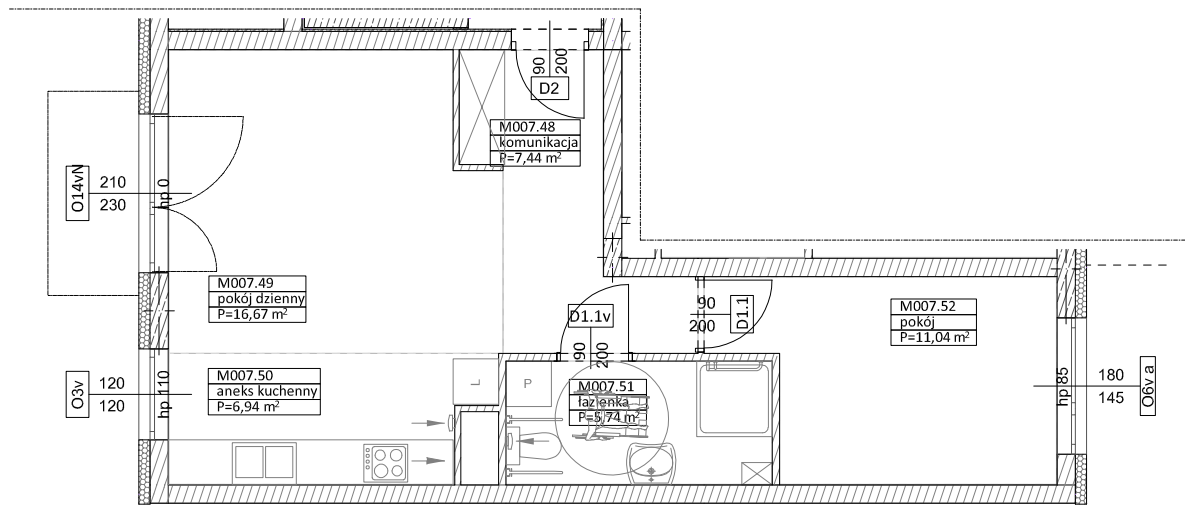

**BUDYNKI WIELORODZINNE
Z GARAŻEM PODZIEMNYM
UL. ELŻBIETY ZAWACKIEJ, POZNAŃ
DZ. NR 1/82 OBRĘB GOŁĘCIN**

**MIESZKANIE nr M007
TYP 2PA
POWIERZCHNIA 47,83 m²**

UL. ELŻBIETY ZAWACKIEJ

BUDYNEK 7MW-6

NR POM.	NAZWA	POWIERZCHNIA m ²
M007.48	komunikacja	7,44
M007.49	pokój dzienny	16,67
M007.50	aneks kuchenny	6,94
M007.51	łazienka	5,74
M007.52	pokój	11,04
		47,83 m²

Partycypacja:.....
Kaucja:.....

UWAGA : - wymiary pomieszczeń na rysunku podane są w stanie surowym.
- N - mieszkania z możliwością przystosowania dla osoby niepełnosprawnej, poruszającej się na wózku