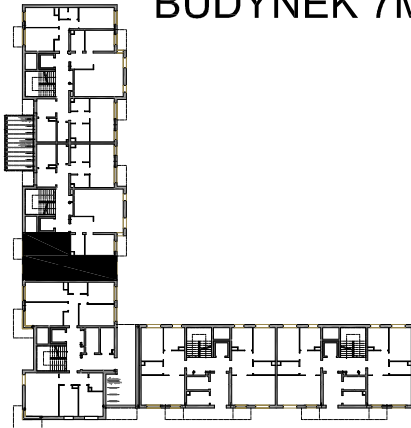

**BUDYNKI WIELORODZINNE
Z GARAŻEM PODZIEMNYM
UL. ELŻBIETY ZAWACKIEJ, POZNAŃ
DZ. NR 1/82 OBRĘB GOŁĘCIN**

**MIESZKANIE nr M007
TYP 2PA
POWIERZCHNIA 47,83 m²**

UL. ELŻBIETY ZAWACKIEJ

BUDYNEK 7MW-6

NR POM.	NAZWA	POWIERZCHNIA m ²
M007.48	komunikacja	7,44
M007.49	pokój dzienny	16,67
M007.50	aneks kuchenny	6,94
M007.51	łazienka	5,74
M007.52	pokój	11,04
		47,83 m²