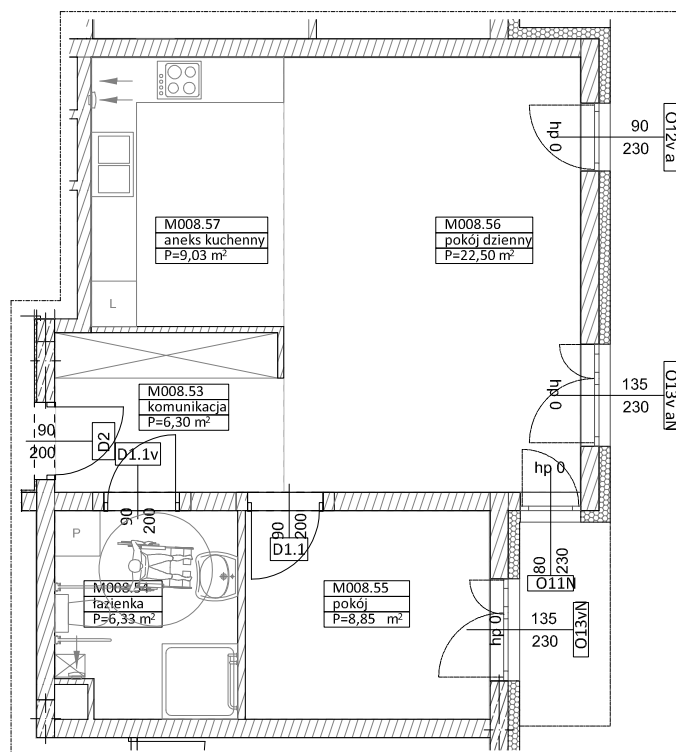

**BUDYNKI WIELORODZINNE  
Z GARAŻEM PODZIEMNYM  
UL. ELŻBIETY ZAWACKIEJ, POZNAŃ  
DZ. NR 1/82 OBREB GOLEĆCIN**

**MIESZKANIE nr M008  
TYP 2PA  
POWIERZCHNIA 53,01 m<sup>2</sup>**

UL. ELŻBIETY ZAWACKIEJ

**BUDYNEK 7MW-6**

NR POM.	NAZWA	POWIERZCHNIA m <sup>2</sup>
M008.53	komunikacja	6,30
M008.54	łazienka	6,33
M008.55	pokój	8,85
M008.56	pokój dzienny	22,50
M008.57	aneks kuchenny	9,03
		<b>53,01 m<sup>2</sup></b>

**Partycypacja:**.....  
**Kaucja:**.....