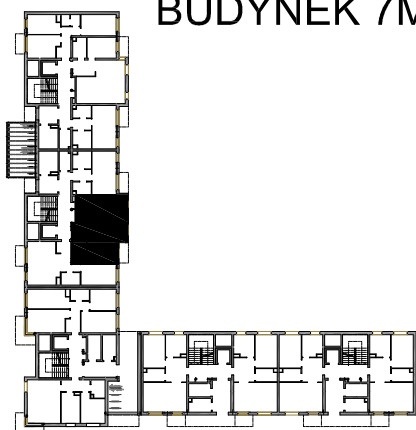

**BUDYNKI WIELORODZINNE  
Z GARAŻEM PODZIEMNYM  
UL. ELŻBIETY ZAWACKIEJ, POZNAŃ  
DZ. NR 1/82 OBREB GOLEĆCIN**

**MIESZKANIE nr M008  
TYP 2PA  
POWIERZCHNIA 53,01 m<sup>2</sup>**

UL. ELŻBIETY ZAWACKIEJ

**BUDYNEK 7MW-6**

NR POM.	NAZWA	POWIERZCHNIA m <sup>2</sup>
M008.53	komunikacja	6,30
M008.54	łazienka	6,33
M008.55	pokój	8,85
M008.56	pokój dzienny	22,50
M008.57	aneks kuchenny	9,03
		<b>53,01 m<sup>2</sup></b>

**Partycypacja:**.....  
**Kaucja:**.....