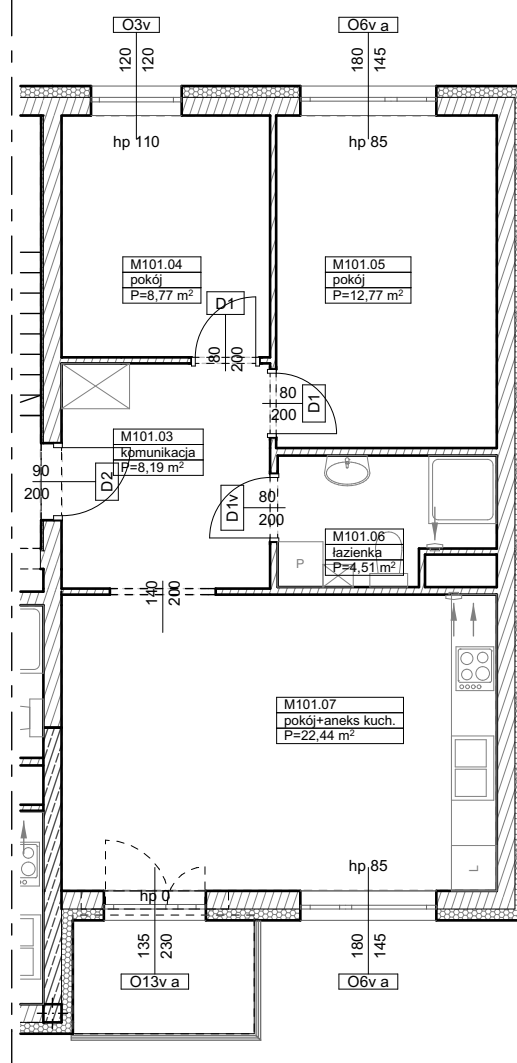

BUDYNKI WIELORODZINNE  
Z GARAŻEM PODZIEMNYM  
UL. LITERACKA, POZNAŃ  
DZ. NR 1/82 OBRĘB GOŁĘCIN

MIESZKANIE nr M101  
TYP 3PA  
POWIERZCHNIA 56,68 m<sup>2</sup>

UL. ELŻBIĘTY ZAWADZKIEJ

BUDYNEK 7MW-6

NR POM.	NAZWA	POWIERZCHNIA m <sup>2</sup>
M101.03	komunikacja	8,19
M101.04	pokój	8,77
M101.05	pokój	12,77
M101.06	łazienka	4,51
M101.07	pokój+aneks kuch.	22,44
		56,68 m <sup>2</sup>

**Partycypacja:**.....  
**Kaucja:**.....

UWAGA : - wymiary pomieszczeń na rysunku podane są w stanie surowym.  
- N - mieszkania z możliwością przystosowania dla osoby niepełnosprawnej, poruszającej się na wózku