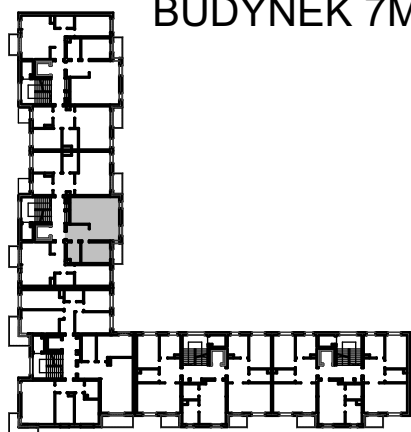

BUDYNKI WIELORODZINNE
Z GARAŻEM PODZIEMNYM
UL. LITERACKA, POZNAŃ
DZ. NR 1/82 OBRĘB GOŁĘCIN

MIESZKANIE nr M111
TYP 2PA
POWIERZCHNIA 53,01 m²

UL. ELŻBIĘTY ZAWADZKIEJ

BUDYNEK 7MW-6

NR POM.	NAZWA	POWIERZCHNIA m ²
M111.56	komunikacja	6,30
M111.57	łazienka	4,69
M111.58	pokój	10,49
M111.59	pokój dzienny	22,50
M111.60	aneks kuchenny	9,03
		53,01 m²