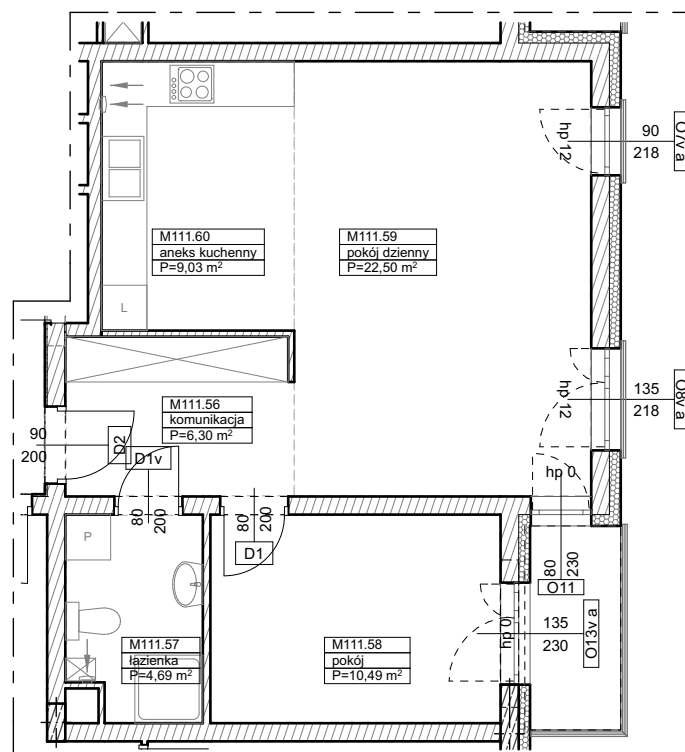

BUDYNKI WIELORODZINNE
Z GARAŻEM PODZIEMNYM
UL. LITERACKA, POZNAŃ
DZ. NR 1/82 OBRĘB GOŁĘCIN

MIESZKANIE nr M111
TYP 2PA
POWIERZCHNIA 53,01 m²

UL. ELŻBIĘTY ZAWADZKIEJ

BUDYNEK 7MW-6

NR POM.	NAZWA	POWIERZCHNIA m ²
M111.56	komunikacja	6,30
M111.57	łazienka	4,69
M111.58	pokój	10,49
M111.59	pokój dzienny	22,50
M111.60	aneks kuchenny	9,03
		53,01 m²

Partycypacja:.....
Kaucja:.....

UWAGA : - wymiary pomieszczeń na rysunku podane są w stanie surowym.
- N - mieszkania z możliwością przystosowania dla osoby niepełnosprawnej, poruszającej się na wózku