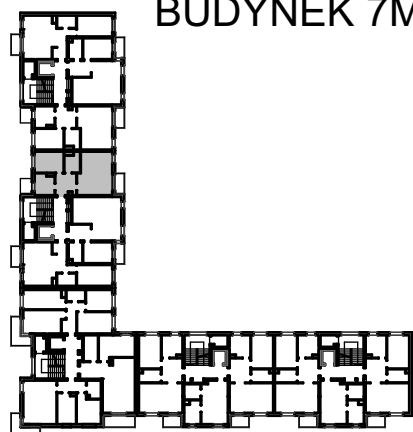

BUDYNKI WIELORODZINNE
Z GARAŻEM PODZIEMNYM
UL. LITERACKA, POZNAŃ
DZ. NR 1/82 OBRĘB GOŁĘCIN

MIESZKANIE nr M112
TYP 2P+K
POWIERZCHNIA 55,81 m²

UL. ELŻBIETY ZAWADZKIEJ

BUDYNEK 7MW-6

NR POM.	NAZWA	POWIERZCHNIA m ²
M112.61	komunikacja	7,74
M112.62	kuchnia	7,13
M112.63	pokój	10,62
M112.64	łazienka	5,09
M112.65	pokój dzienny	25,23
		55,81 m²