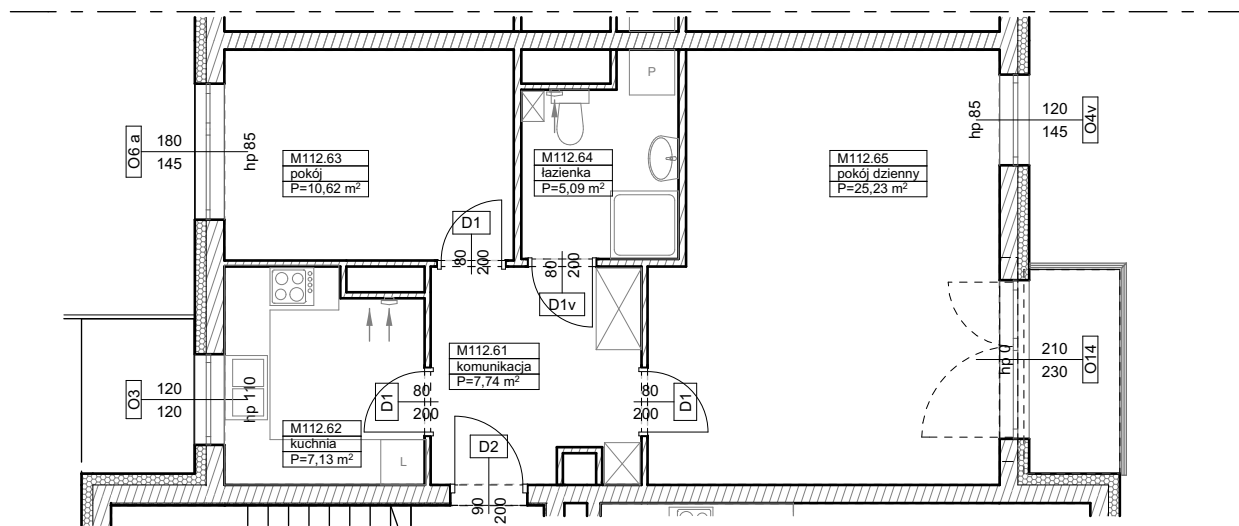

BUDYNKI WIELORODZINNE
Z GARAŻEM PODZIEMNYM
UL. LITERACKA, POZNAŃ
DZ. NR 1/82 OBRĘB GOŁĘCIN

MIESZKANIE nr M112
TYP 2P+K
POWIERZCHNIA 55,81 m²

UL. ELŻBIETY ZAWADZKIEJ

BUDYNEK 7MW-6

NR POM.	NAZWA	POWIERZCHNIA m ²
M112.61	komunikacja	7,74
M112.62	kuchnia	7,13
M112.63	pokój	10,62
M112.64	łazienka	5,09
M112.65	pokój dzienny	25,23
		55,81 m²

Partycypacja:.....
Kaucja:.....

UWAGA : - wymiary pomieszczeń na rysunku podane są w stanie surowym.
- N - mieszkania z możliwością przystosowania dla osoby niepełnosprawnej, poruszającej się na wózku