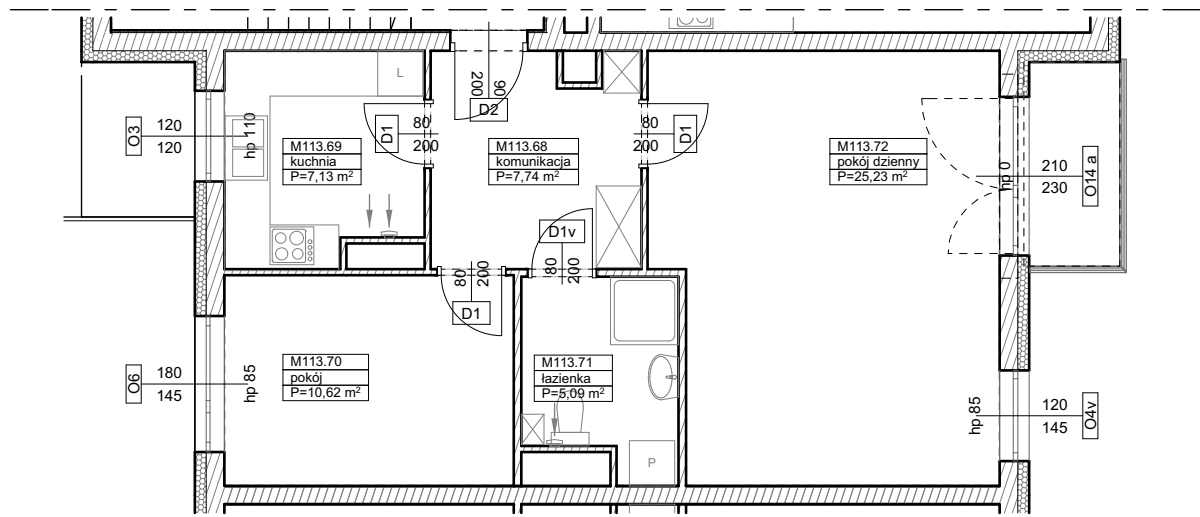

BUDYNKI WIELORODZINNE
Z GARAŻEM PODZIEMNYM
UL. LITERACKA, POZNAŃ
DZ. NR 1/82 OBRĘB GOŁĘCIN

MIESZKANIE nr M113
TYP 2P+K
POWIERZCHNIA 55,81 m²

UL. ELŻBIĘTY ZAWADZKIEJ

BUDYNEK 7MW-6

NR POM.	NAZWA	POWIERZCHNIA m ²
M113.68	komunikacja	7,74
M113.69	kuchnia	7,13
M113.70	pokój	10,62
M113.71	łazienka	5,09
M113.72	pokój dzienny	25,23
		55,81 m²

Partycypacja:.....
Kaucja:.....

UWAGA : - wymiary pomieszczeń na rysunku podane są w stanie surowym.
- N - mieszkania z możliwością przystosowania dla osoby niepełnosprawnej, poruszającej się na wózku