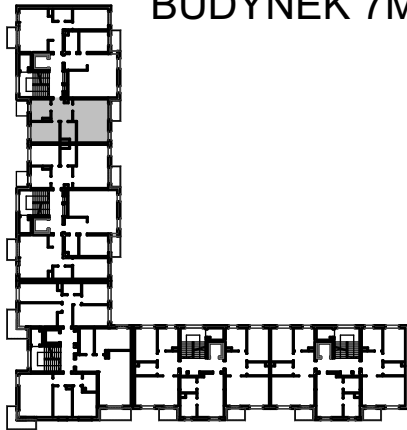

BUDYNKI WIELORODZINNE
Z GARAŻEM PODZIEMNYM
UL. LITERACKA, POZNAŃ
DZ. NR 1/82 OBRĘB GOŁĘCIN

MIESZKANIE nr M113
TYP 2P+K
POWIERZCHNIA 55,81 m²

UL. ELŻBIĘTY ZAWADZKIEJ

BUDYNEK 7MW-6

NR POM.	NAZWA	POWIERZCHNIA m ²
M113.68	komunikacja	7,74
M113.69	kuchnia	7,13
M113.70	pokój	10,62
M113.71	łazienka	5,09
M113.72	pokój dzienny	25,23
		55,81 m²