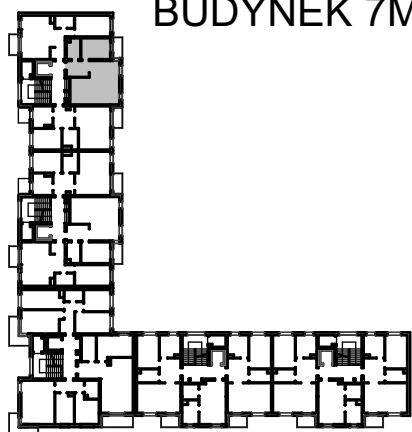

BUDYNKI WIELORODZINNE
Z GARAŻEM PODZIEMNYM
UL. LITERACKA, POZNAŃ
DZ. NR 1/82 OBRĘB GOŁĘCIN

MIESZKANIE nr M114
TYP 2PA
POWIERZCHNIA 53,01 m²

UL. ELŻBIĘTY ZAWADZKIEJ

BUDYNEK 7MW-6

NR POM.	NAZWA	POWIERZCHNIA m ²
M114.73	komunikacja	6,30
M114.74	aneks kuchenny	9,03
M114.75	pokój dzienny	22,50
M114.76	pokój	10,49
M114.77	łazienka	4,69
		53,01 m ²