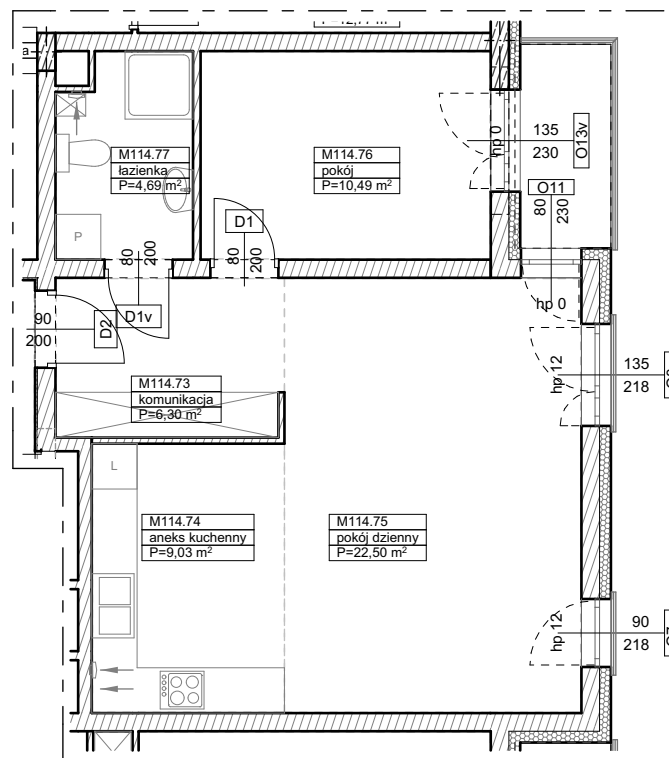

BUDYNKI WIELORODZINNE
Z GARAŻEM PODZIEMNYM
UL. LITERACKA, POZNAŃ
DZ. NR 1/82 OBRĘB GOŁĘCIN

MIESZKANIE nr M114
TYP 2PA
POWIERZCHNIA 53,01 m²

UL. ELŻBIĘTY ZAWADZKIEJ

BUDYNEK 7MW-6

NR POM.	NAZWA	POWIERZCHNIA m ²
M114.73	komunikacja	6,30
M114.74	aneks kuchenny	9,03
M114.75	pokój dzienny	22,50
M114.76	pokój	10,49
M114.77	łazienka	4,69
		53,01 m ²

Partycypacja:.....
Kaucja:.....

UWAGA : - wymiary pomieszczeń na rysunku podane są w stanie surowym.
- N - mieszkania z możliwością przystosowania dla osoby niepełnosprawnej, poruszającej się na wózku