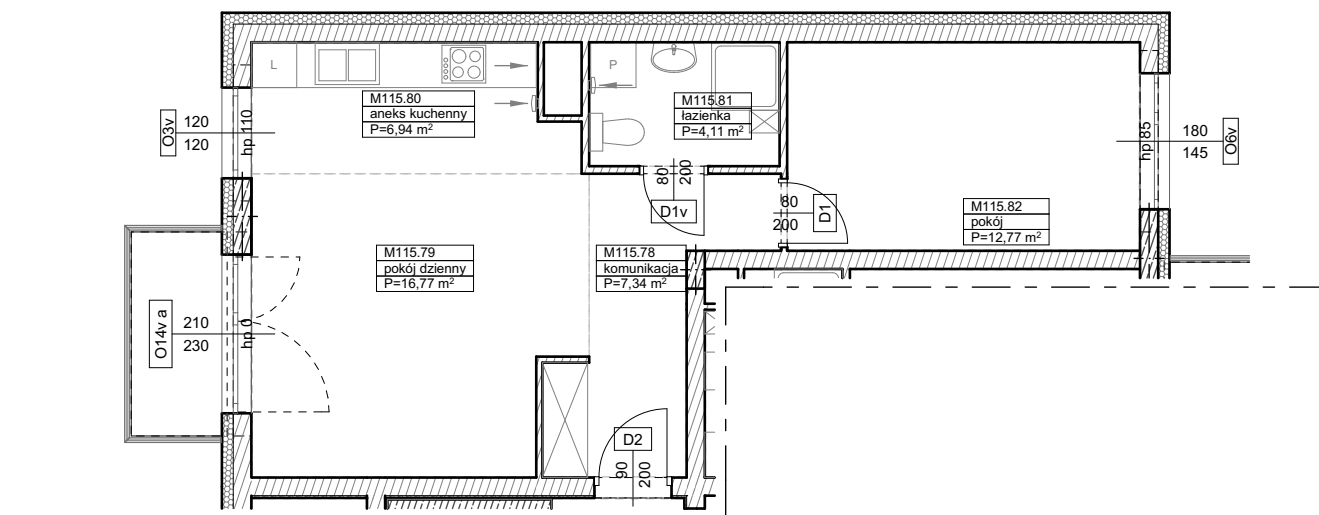

**BUDYNKI WIELORODZINNE
Z GARAŻEM PODZIEMNYM
UL. LITERACKA, POZNAŃ
DZ. NR 1/82 OBRĘB GOŁĘCIN**

**MIESZKANIE nr M115
TYP 2PA
POWIERZCHNIA 47,93 m²**

UL. ELŻBIĘTY ZAWADZKIEJ

BUDYNEK 7MW-6

NR POM.	NAZWA	POWIERZCHNIA m ²
M115.78	komunikacja	7,34
M115.79	pokój dzienny	16,77
M115.80	aneks kuchenny	6,94
M115.81	łazienka	4,11
M115.82	pokój	12,77
		47,93 m²

Partycypacja:.....
Kaucja:.....

UWAGA : - wymiary pomieszczeń na rysunku podane są w stanie surowym.
- N - mieszkania z możliwością przystosowania dla osoby niepełnosprawnej, poruszającej się na wózku