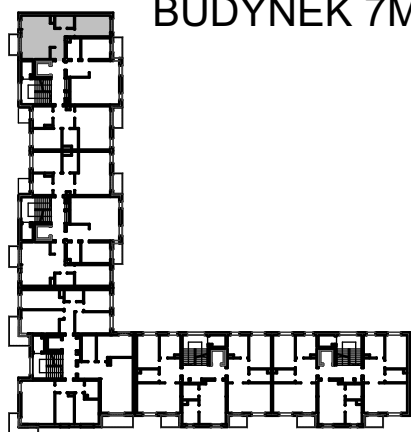

**BUDYNKI WIELORODZINNE
Z GARAŻEM PODZIEMNYM
UL. LITERACKA, POZNAŃ
DZ. NR 1/82 OBRĘB GOŁĘCIN**

**MIESZKANIE nr M115
TYP 2PA
POWIERZCHNIA 47,93 m²**

UL. ELŻBIĘTY ZAWADZKIEJ

BUDYNEK 7MW-6

NR POM.	NAZWA	POWIERZCHNIA m ²
M115.78	komunikacja	7,34
M115.79	pokój dzienny	16,77
M115.80	aneks kuchenny	6,94
M115.81	łazienka	4,11
M115.82	pokój	12,77
		47,93 m²