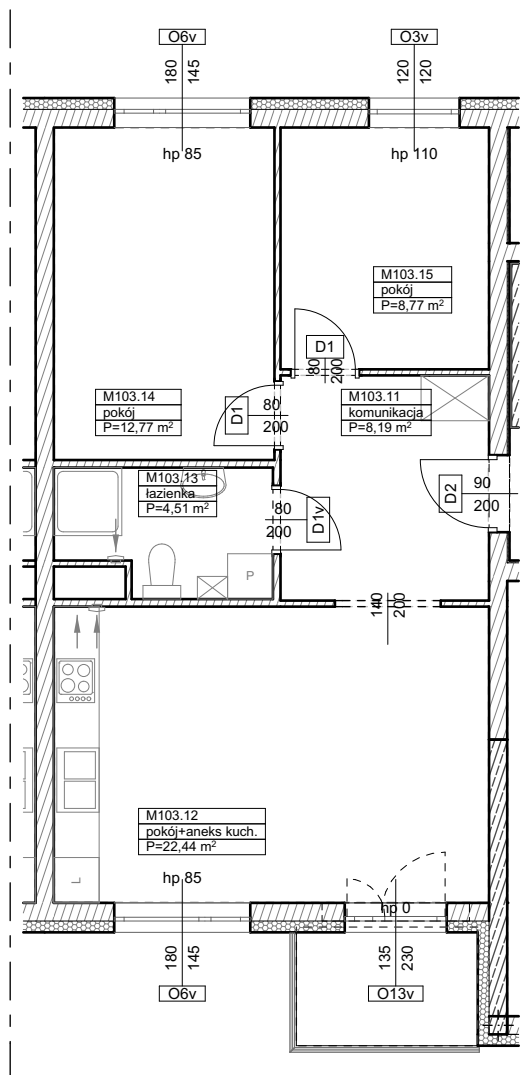

BUDYNKI WIELORODZINNE
Z GARAŻEM PODZIEMNYM
UL. LITERACKA, POZNAŃ
DZ. NR 1/82 OBRĘB GOŁĘCIN

MIESZKANIE nr M103
TYP 3PA
POWIERZCHNIA 56,68 m²

UL. ELŻBIĘTY ZAWADZKIEJ

BUDYNEK 7MW-6

NR POM.	NAZWA	POWIERZCHNIA m ²
M103.11	komunikacja	8,19
M103.12	pokój+aneks kuch.	22,44
M103.13	łazienka	4,51
M103.14	pokój	12,77
M103.15	pokój	8,77
		56,68 m ²

Partycypacja:.....
Kaucja:.....

UWAGA : - wymiary pomieszczeń na rysunku podane są w stanie surowym.
- N - mieszkania z możliwością przystosowania dla osoby niepełnosprawnej, poruszającej się na wózku