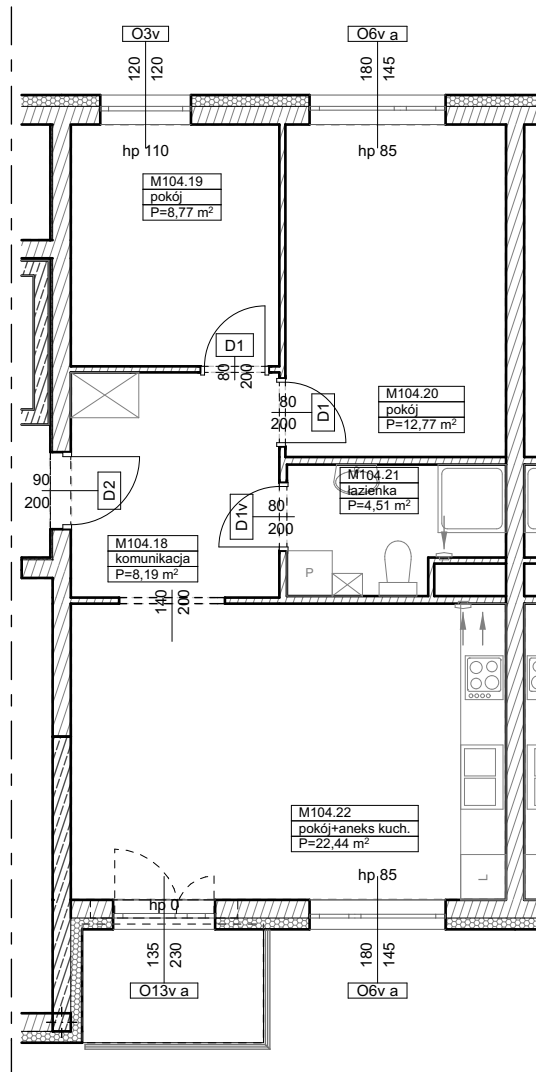

BUDYNKI WIELORODZINNE
Z GARAŻEM PODZIEMNYM
UL. LITERACKA, POZNAŃ
DZ. NR 1/82 OBRĘB GOŁĘCIN

MIESZKANIE nr M104
TYP 3PA
POWIERZCHNIA 56,68 m²

UL. ELŻBIĘTY ZAWADZKIEJ

BUDYNEK 7MW-6

NR POM.	NAZWA	POWIERZCHNIA m ²
M104.18	komunikacja	8,19
M104.19	pokój	8,77
M104.20	pokój	12,77
M104.21	łazienka	4,51
M104.22	pokój+aneks kuch.	22,44
		56,68 m ²

Partycypacja:.....
Kaucja:.....

UWAGA : - wymiary pomieszczeń na rysunku podane są w stanie surowym.
- N - mieszkania z możliwością przystosowania dla osoby niepełnosprawnej, poruszającej się na wózku