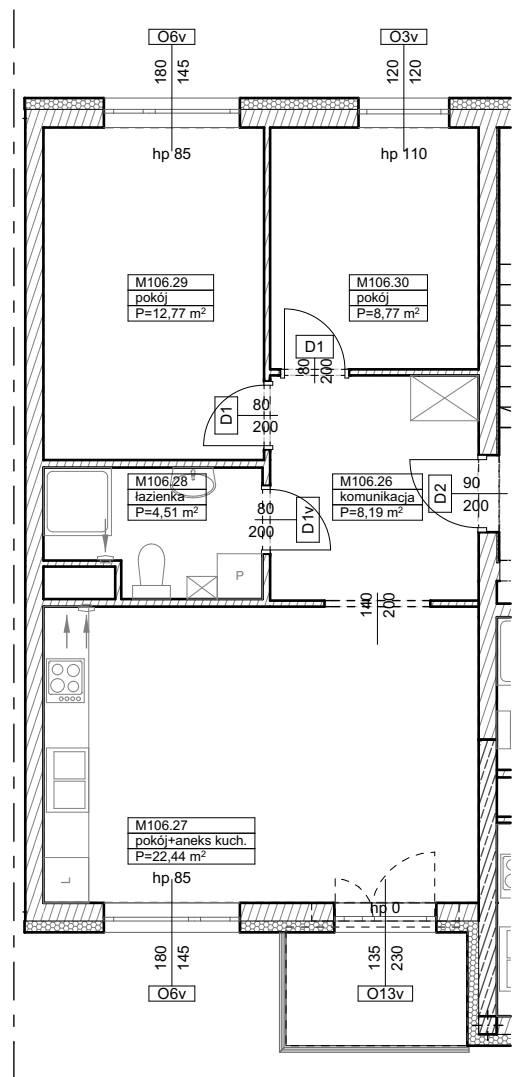

BUDYNKI WIELORODZINNE
Z GARAŻEM PODZIEMNYM
UL. LITERACKA, POZNAŃ
DZ. NR 1/82 OBRĘB GOŁĘCIN

MIESZKANIE nr M106
TYP 3PA
POWIERZCHNIA 56,68 m²

UL. ELŻBIĘTY ZAWADZKIEJ

BUDYNEK 7MW-6

NR POM.	NAZWA	POWIERZCHNIA m ²
M106.26	komunikacja	8,19
M106.27	pokój+aneks kuch.	22,44
M106.28	łazienka	4,51
M106.29	pokój	12,77
M106.30	pokój	8,77
		56,68 m ²

Partycypacja:.....
Kaucja:.....

UWAGA : - wymiary pomieszczeń na rysunku podane są w stanie surowym.
- N - mieszkania z możliwością przystosowania dla osoby niepełnosprawnej, poruszającej się na wózku