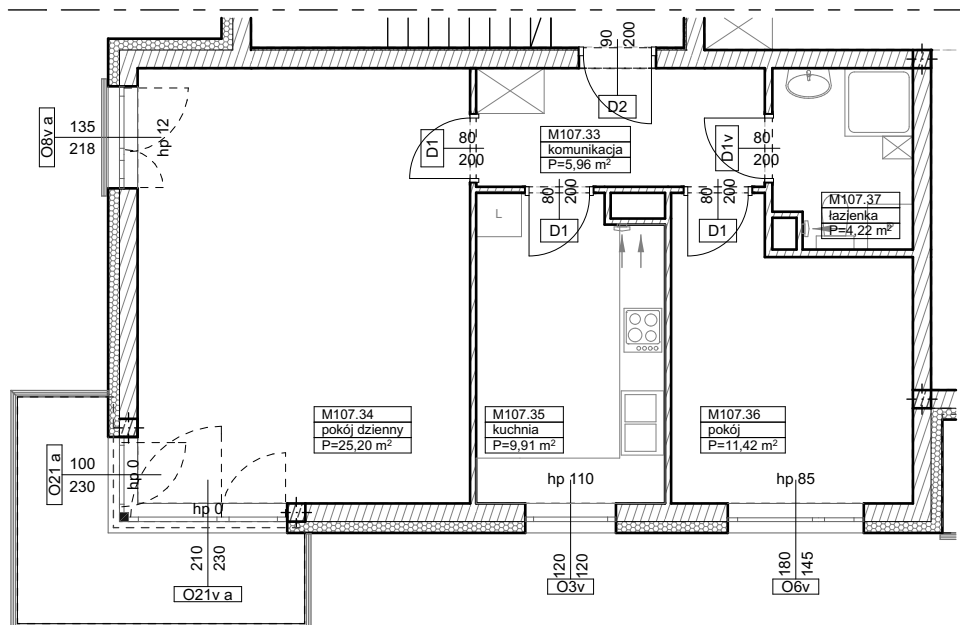

**BUDYNKI WIELORODZINNE  
Z GARAŻEM PODZIEMNYM  
UL. LITERACKA, POZNAŃ  
DZ. NR 1/82 OBRĘB GOŁĘCIN**

**MIESZKANIE nr M107  
TYP 2P+K  
POWIERZCHNIA 56,71 m<sup>2</sup>**

UL. ELŻBIĘTY ZAWADZKIEJ

**BUDYNEK 7MW-6**

NR POM.	NAZWA	POWIERZCHNIA m <sup>2</sup>
M107.33	komunikacja	5,96
M107.34	pokój dzienny	25,20
M107.35	kuchnia	9,91
M107.36	pokój	11,42
M107.37	łazienka	4,22
		<b>56,71 m<sup>2</sup></b>

**Partycypacja:**.....  
**Kaucja:**.....

UWAGA : - wymiary pomieszczeń na rysunku podane są w stanie surowym.  
- N - mieszkania z możliwością przystosowania dla osoby niepełnosprawnej, poruszającej się na wózku