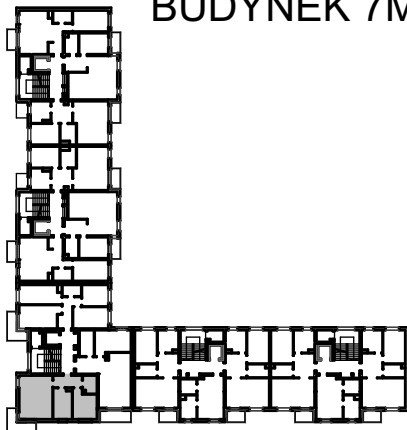

**BUDYNKI WIELORODZINNE  
Z GARAŻEM PODZIEMNYM  
UL. LITERACKA, POZNAŃ  
DZ. NR 1/82 OBRĘB GOŁĘCIN**

**MIESZKANIE nr M107  
TYP 2P+K  
POWIERZCHNIA 56,71 m<sup>2</sup>**

UL. ELŻBIĘTY ZAWADZKIEJ

**BUDYNEK 7MW-6**

NR POM.	NAZWA	POWIERZCHNIA m <sup>2</sup>
M107.33	komunikacja	5,96
M107.34	pokój dzienny	25,20
M107.35	kuchnia	9,91
M107.36	pokój	11,42
M107.37	łazienka	4,22
		<b>56,71 m<sup>2</sup></b>

**Partycypacja:**.....  
**Kaucja:**.....