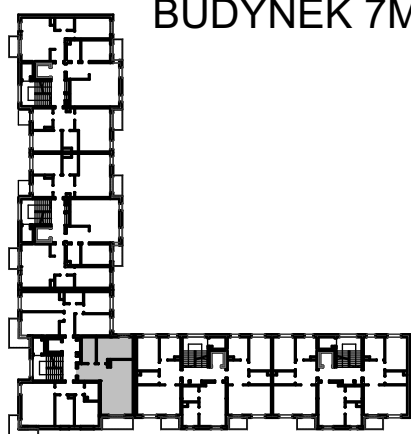

BUDYNKI WIELORODZINNE
Z GARAŻEM PODZIEMNYM
UL. LITERACKA, POZNAŃ
DZ. NR 1/82 OBRĘB GOŁĘCIN

MIESZKANIE nr M108
TYP 2PA
POWIERZCHNIA 57,51 m²

UL. ELŻBIĘTY ZAWADZKIEJ

BUDYNEK 7MW-6

NR POM.	NAZWA	POWIERZCHNIA m ²
M108.38	komunikacja	9,42
M108.39	pokój dzienny	19,04
M108.40	aneks kuchenny	8,06
M108.41	pokój	14,52
M108.42	łazienka	6,47
		57,51 m²