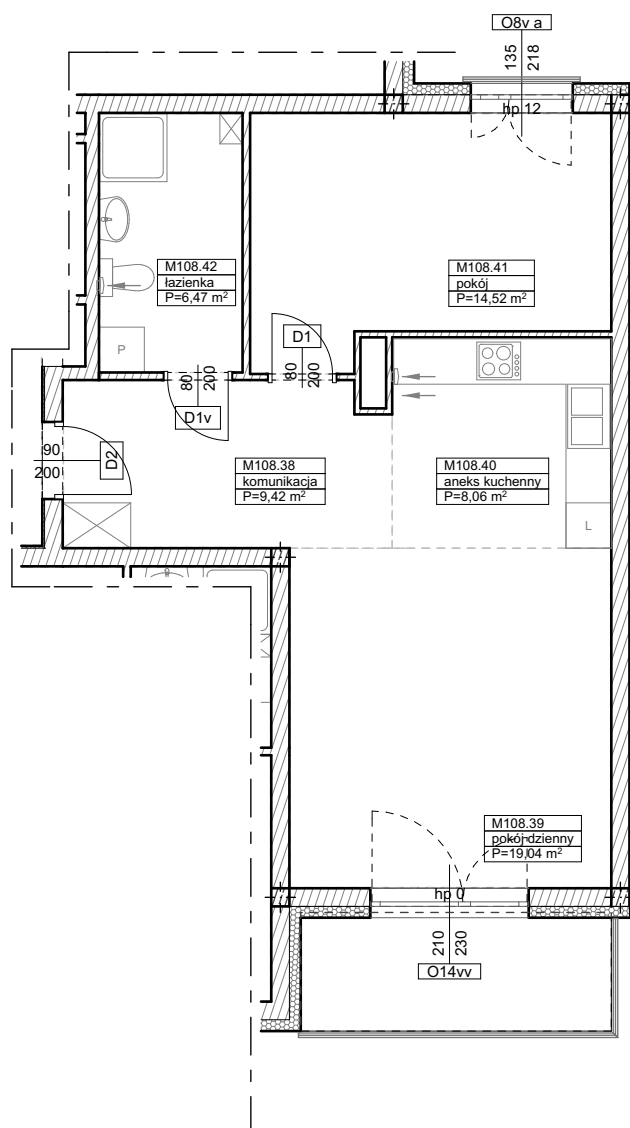

BUDYNKI WIELORODZINNE
Z GARAŻEM PODZIEMNYM
UL. LITERACKA, POZNAŃ
DZ. NR 1/82 OBRĘB GOŁĘCIN

MIESZKANIE nr M108
TYP 2PA
POWIERZCHNIA 57,51 m²

UL. ELŻBIĘTY ZAWADZKIEJ

BUDYNEK 7MW-6

NR POM.	NAZWA	POWIERZCHNIA m ²
M108.38	komunikacja	9,42
M108.39	pokój dzienny	19,04
M108.40	aneks kuchenny	8,06
M108.41	pokój	14,52
M108.42	łazienka	6,47
		57,51 m²

Partycypacja:.....
Kaucja:.....

UWAGA : - wymiary pomieszczeń na rysunku podane są w stanie surowym.
- N - mieszkania z możliwością przystosowania dla osoby niepełnosprawnej, poruszającej się na wózku