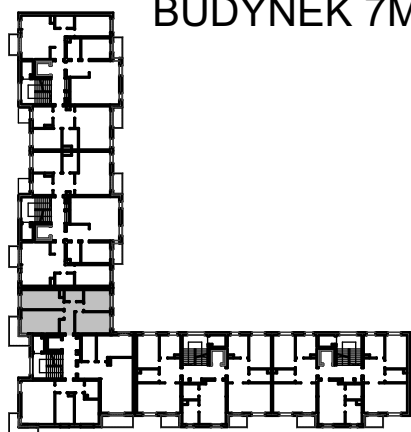

**BUDYNKI WIELORODZINNE
Z GARAŻEM PODZIEMNYM
UL. LITERACKA, POZNAŃ
DZ. NR 1/82 OBRĘB GOŁĘCIN**

**MIESZKANIE nr M109
TYP 3P+K
POWIERZCHNIA 64,67 m²**

UL. ELŻBIĘTY ZAWADZKIEJ

BUDYNEK 7MW-6

NR POM.	NAZWA	POWIERZCHNIA m ²
M109.43	komunikacja	8,15
M109.44	pokój dzienny	16,13
M109.45	kuchnia	13,77
M109.46	łazienka	3,70
M109.47	pokój	9,79
M109.48	pokój	13,13
		64,67 m²