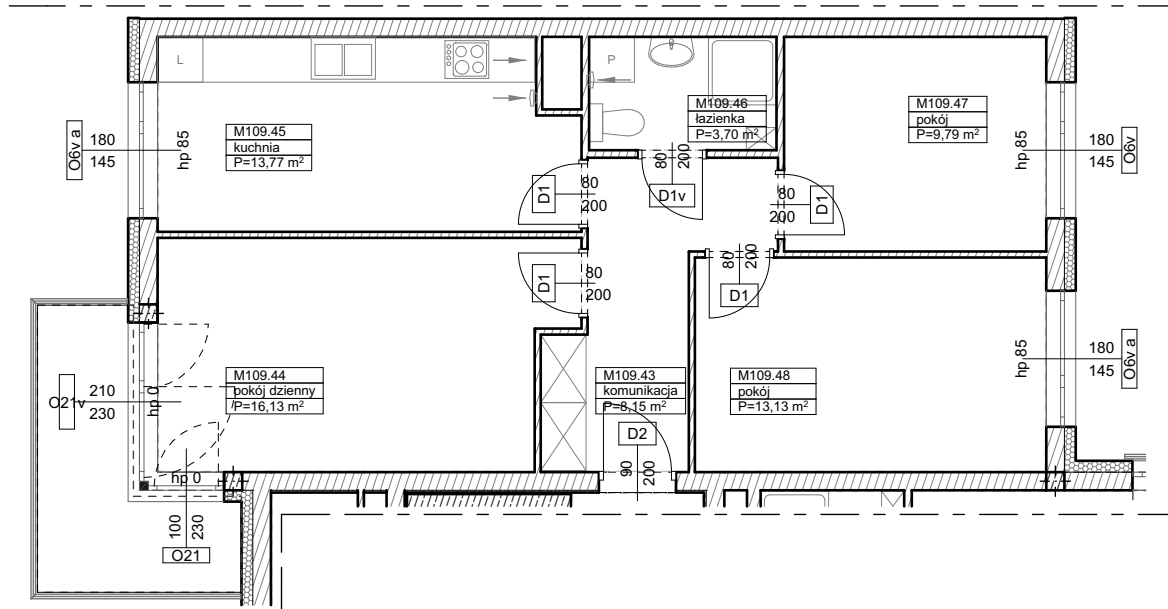

**BUDYNKI WIELORODZINNE
Z GARAŻEM PODZIEMNYM
UL. LITERACKA, POZNAŃ
DZ. NR 1/82 OBRĘB GOŁĘCIN**

**MIESZKANIE nr M109
TYP 3P+K
POWIERZCHNIA 64,67 m²**

UL. ELŻBIĘTY ZAWADZKIEJ

BUDYNEK 7MW-6

NR POM.	NAZWA	POWIERZCHNIA m ²
M109.43	komunikacja	8,15
M109.44	pokój dzienny	16,13
M109.45	kuchnia	13,77
M109.46	łazienka	3,70
M109.47	pokój	9,79
M109.48	pokój	13,13
		64,67 m²

Partycypacja:.....
Kaucja:.....

UWAGA : - wymiary pomieszczeń na rysunku podane są w stanie surowym.
- N - mieszkania z możliwością przystosowania dla osoby niepełnosprawnej, poruszającej się na wózku