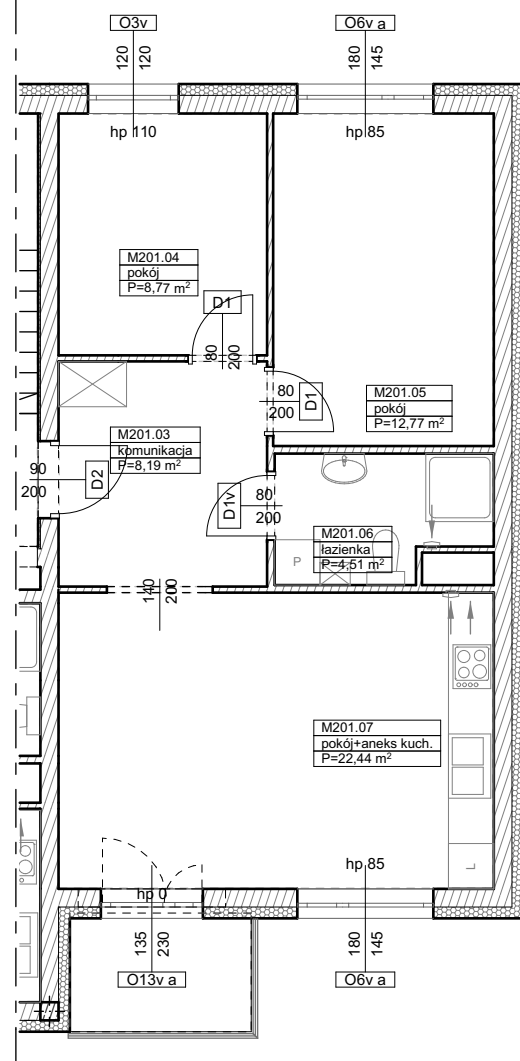

BUDYNKI WIELORODZINNE
Z GARAŻEM PODZIEMNYM
UL. LITERACKA, POZNAŃ
DZ. NR 1/82 OBRĘB GOŁĘCIN

MIESZKANIE nr M201
TYP 3PA
POWIERZCHNIA 56,68 m²

UL. ELŻBIĘTY ZAWADZKIEJ

BUDYNEK 7MW-6

NR POM.	NAZWA	POWIERZCHNIA m ²
M201.03	komunikacja	8,19
M201.04	pokój	8,77
M201.05	pokój	12,77
M201.06	łazienka	4,51
M201.07	pokój+aneks kuch.	22,44
		56,68 m ²

Partycypacja:.....
Kaucja:.....

UWAGA : - wymiary pomieszczeń na rysunku podane są w stanie surowym.
- N - mieszkania z możliwością przystosowania dla osoby niepełnosprawnej, poruszającej się na wózku