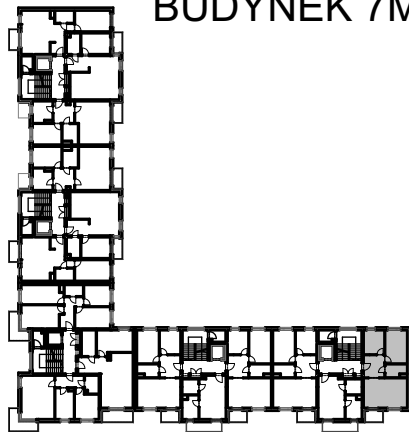

BUDYNKI WIELORODZINNE
Z GARAŻEM PODZIEMNYM
UL. LITERACKA, POZNAŃ
DZ. NR 1/82 OBRĘB GOŁĘCIN

MIESZKANIE nr M201
TYP 3PA
POWIERZCHNIA 56,68 m²

UL. ELŻBIĘTY ZAWADZKIEJ

BUDYNEK 7MW-6

NR POM.	NAZWA	POWIERZCHNIA m ²
M201.03	komunikacja	8,19
M201.04	pokój	8,77
M201.05	pokój	12,77
M201.06	łazienka	4,51
M201.07	pokój+aneks kuch.	22,44
		56,68 m ²